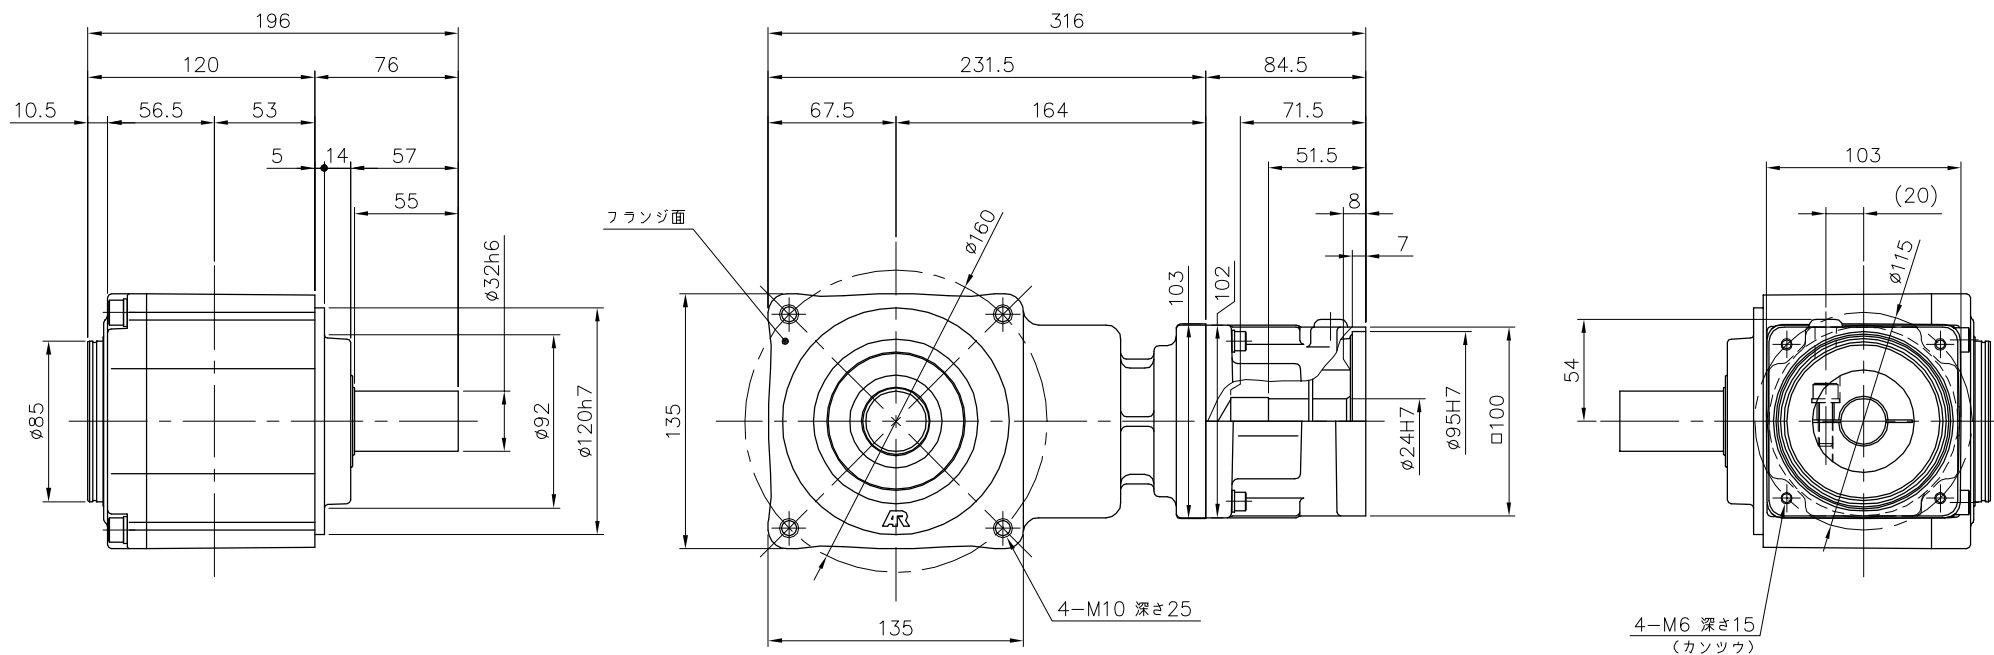

REVISIONS

減速機仕様

名称	GTR AR
枠番	32H
減速比	1/10 1/12 1/15 1/20 1/25 1/30
潤滑	グリース
塗色	グレー (マンセル値 9B6/0.5)

TITLE AFCZ32H-10~30 ^M 1000K13					
外形寸法図					
DRAWING NO. AFCZ32H-1000K13					
USER					
NOTICE					
APPROVE	CHECK	DESIGN	SCALE	UNIT	DATE
永坂	田島	鈴木	1:4	mm	2009.03.18
NISSEI CORPORATION					