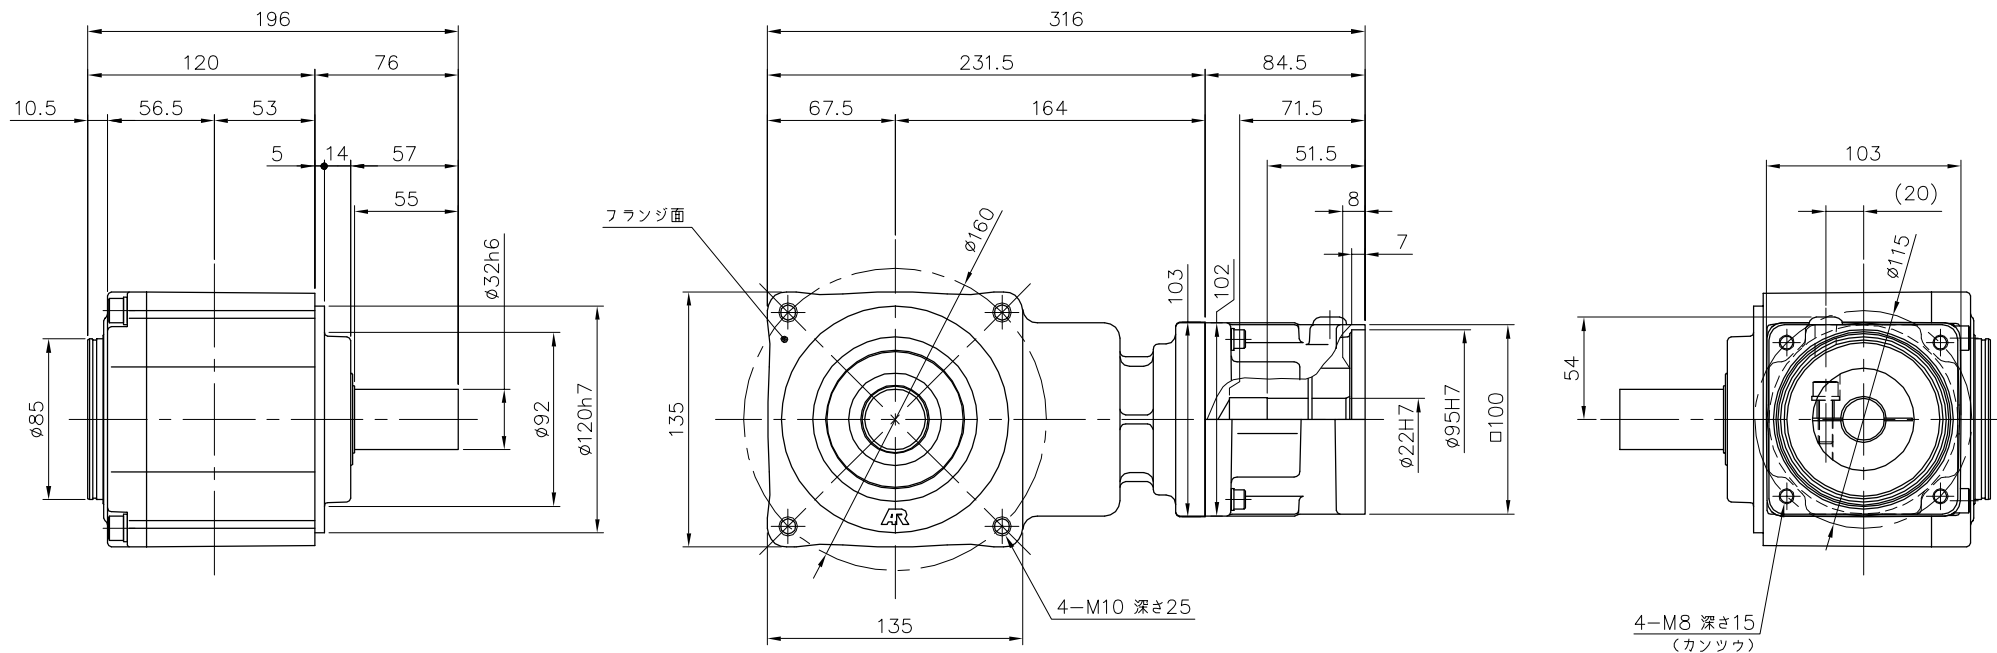

REVISIONS

減速機仕様

名称	GTR AR
枠番	32H
減速比	1/10 1/12 1/15 1/20 1/25 1/30
潤滑	グリース
塗色	グレー (マンセル値 9B6/0.5)

TITLE AFCZ32H-10~30 <sup>M</sup> 1000K22					
外形寸法図					
DRAWING NO. AFCZ32H-1000K22					
USER					
NOTICE					
APPROVE	CHECK	DESIGN	SCALE	UNIT	DATE
永坂	田島	鈴木	1:4	mm	2009.03.18
NISSEI CORPORATION					