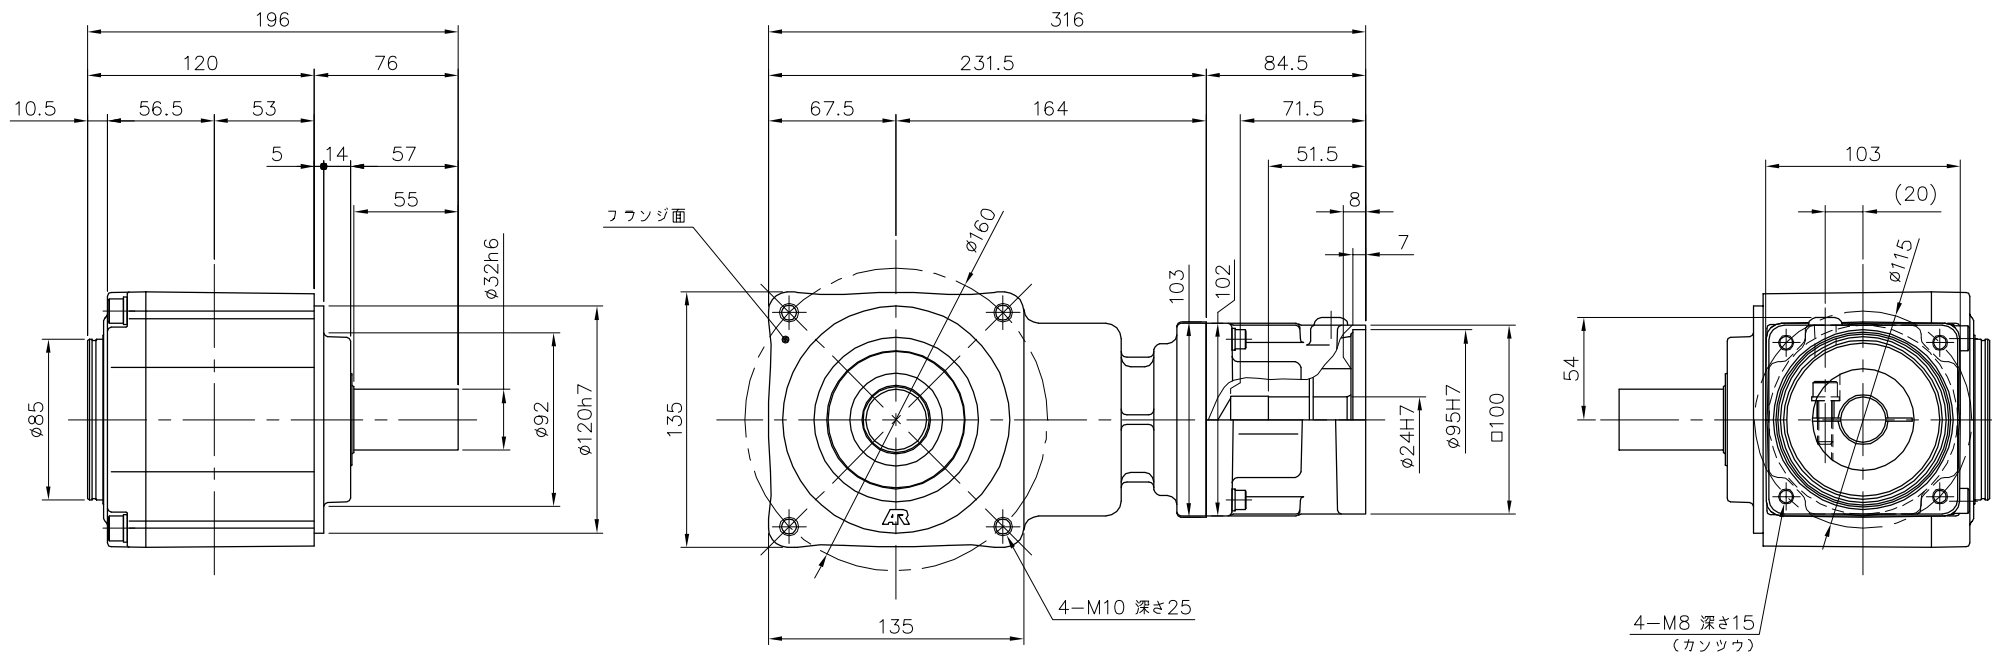

REVISIONS

減速機仕様

名称	GTR AR
枠番	32H
減速比	1/10 1/12 1/15 1/20 1/25 1/30
潤滑	グリース
塗色	グレー (マンセル値 9B6/0.5)

TITLE AFCZ32H-10~30 <sup>M</sup> 1000K23					
外形寸法図					
DRAWING NO. AFCZ32H-1000K23					
USER					
NOTICE					
APPROVE	CHECK	DESIGN	SCALE	UNIT	DATE
永坂	田島	鈴木	1:4	mm	2009.03.18
NISSEI CORPORATION					