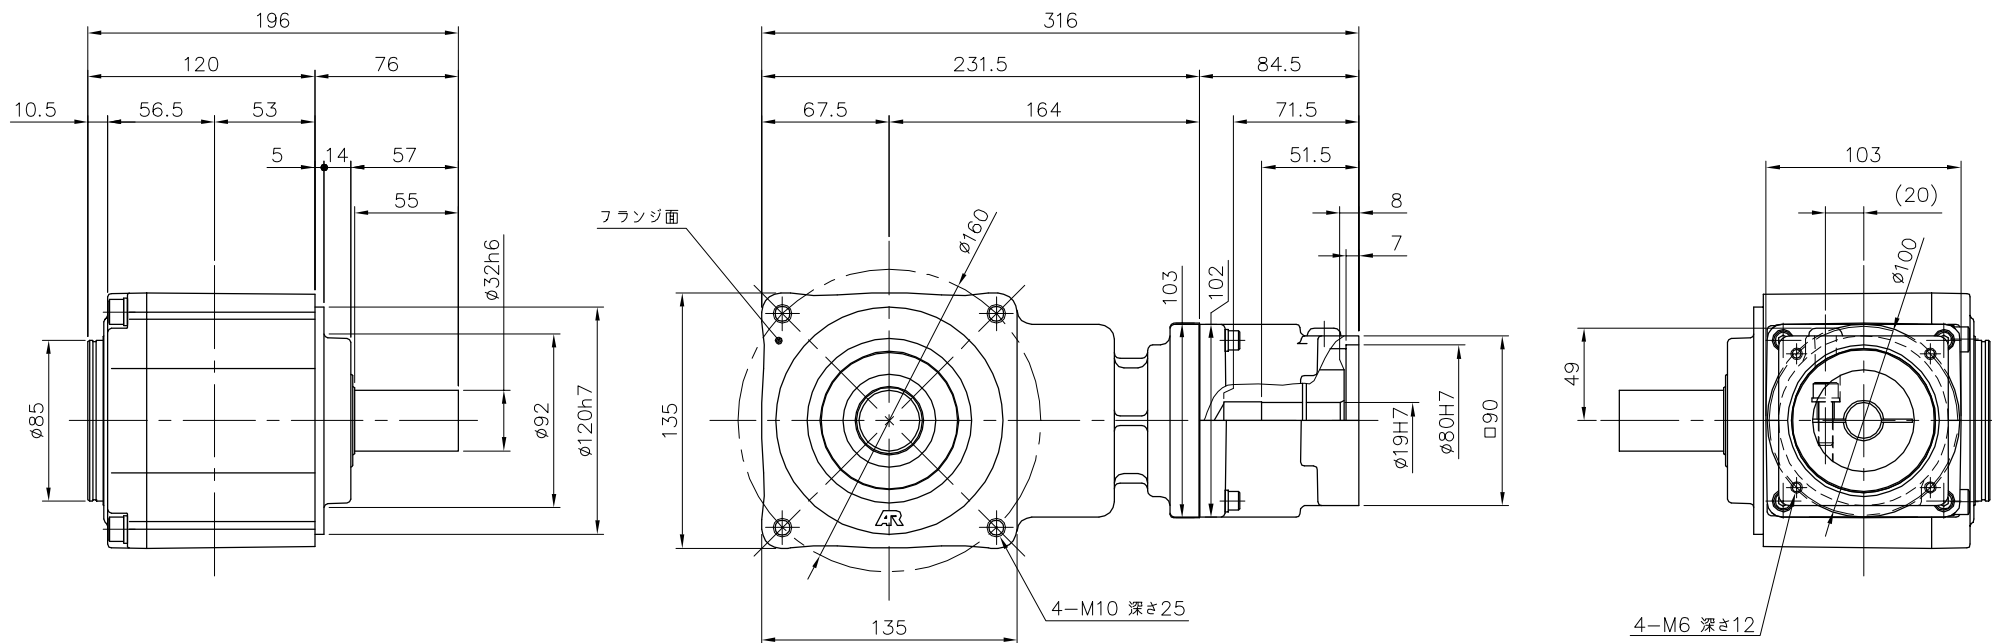

REVISIONS

減速機仕様

名称	GTR AR
枠番	32H
減速比	1/10 1/12 1/15 1/20 1/25 1/30
潤滑	グリース
塗色	グレー (マンセル値 9B6/0.5)

TITLE AFCZ32H-10~30 ^M 1000K61					
外形寸法図					
DRAWING NO. AFCZ32H-1000K61					
USER					
NOTICE					
APPROVE	CHECK	DESIGN	SCALE	UNIT	DATE
永坂	田島	鈴木	1:4	mm	2009.03.18
NISSEI CORPORATION					