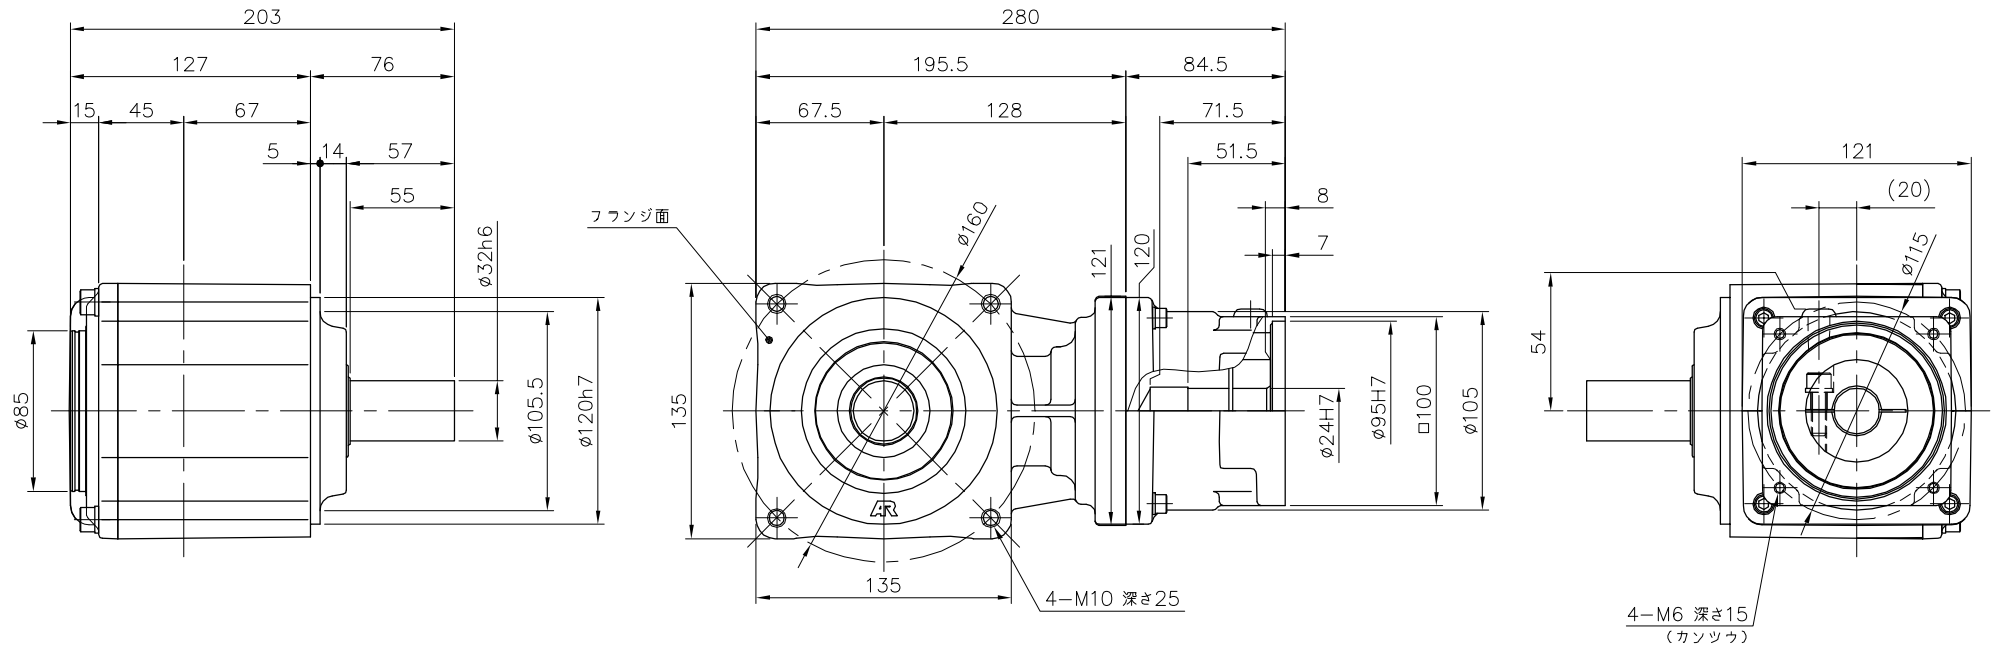

REVISIONS

減速機仕様

名称	GTR AR
枠番	32H
減速比	1/7.5 1/10
潤滑	グリース
塗色	グレー (マンセル値 9B6/0.5)

TITLE AFCZ32H-7.5~10 <sup>M</sup> 2000K13						
外形寸法図						
DRAWING NO. AFCZ32H-2000K13						
USER						
NOTICE						
APPROVE	CHECK	DESIGN	SCALE		UNIT	DATE
永坂	田島	鈴木	1:4		mm	2009.03.18
NISSEI CORPORATION						