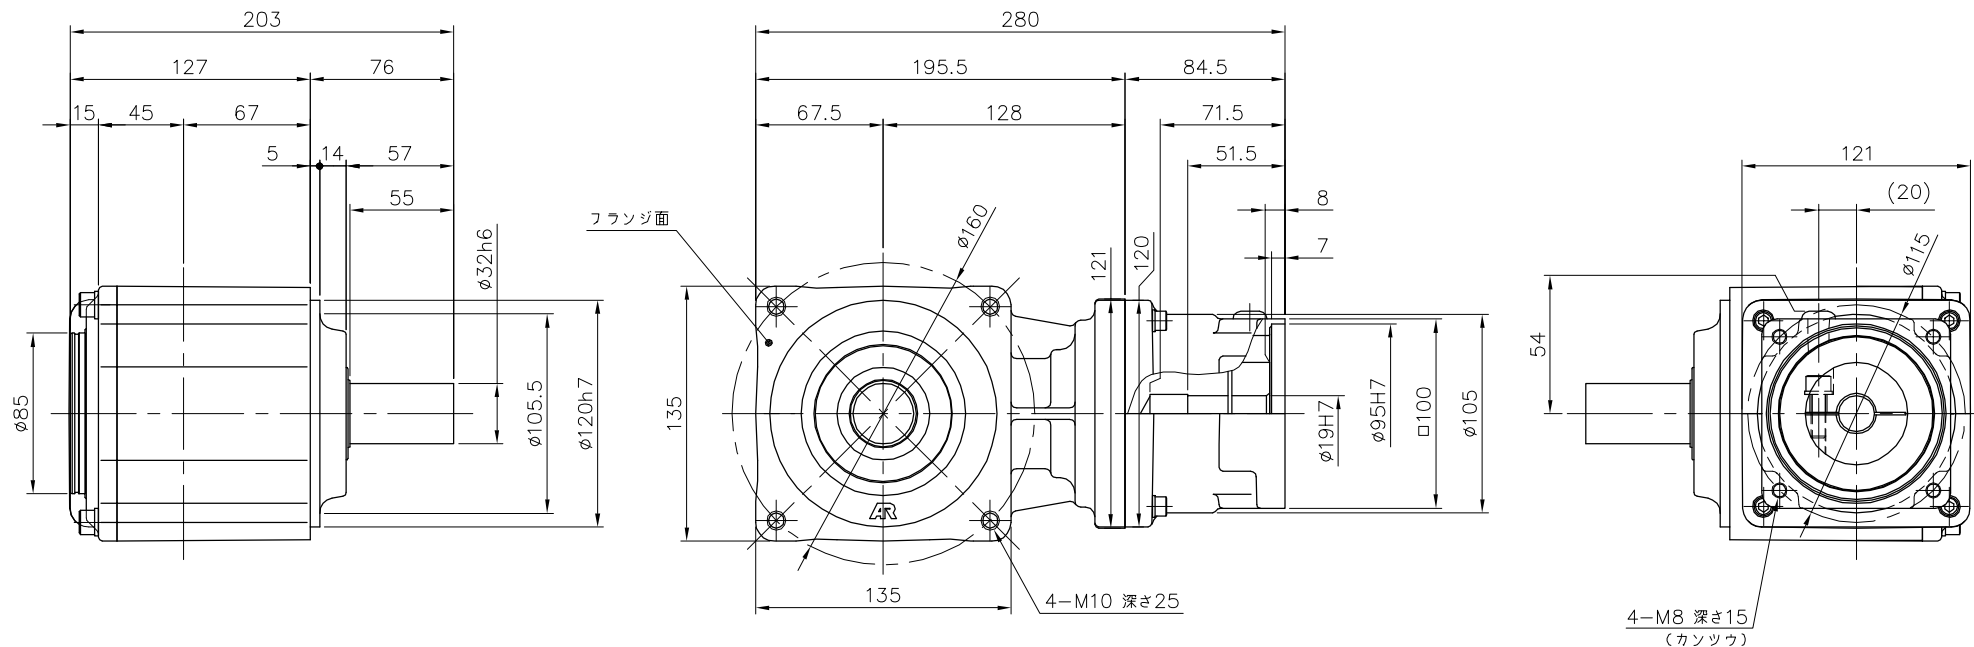

REVISIONS

減速機仕様

| | |
|-----|---------------------|
| 名称 | GTR AR |
| 枠番 | 32H |
| 減速比 | 1/7.5 1/10 |
| 潤滑 | グリース |
| 塗色 | グレー (マンセル値 9B6/0.5) |

TITLE AFCZ32H-7.5~10^M 2000K21
外形寸法図

DRAWING NO. AFCZ32H-2000K21

USER

NOTICE

| | | | | | | |
|--------------------|-------|--------|-------|---|------|------------|
| APPROVE | CHECK | DESIGN | SCALE |  | UNIT | DATE |
| 永坂 | 田島 | 鈴木 | 1:4 | | mm | 2009.03.18 |
| NISSEI CORPORATION | | | | | | |