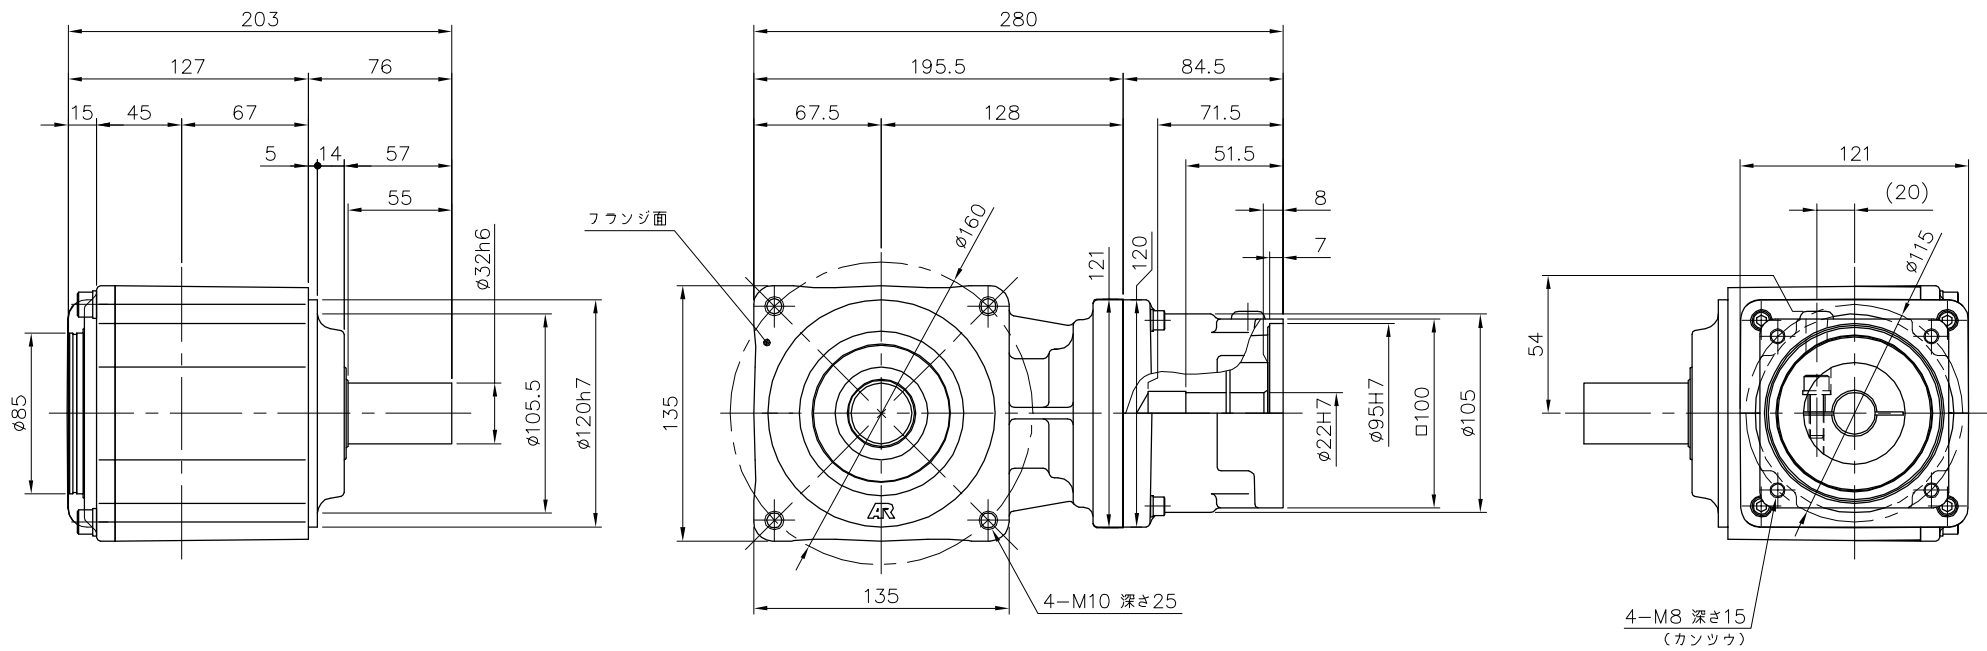

REVISIONS

減速機仕様

名称	GTR AR
枠番	32H
減速比	1/7.5 1/10
潤滑	グリース
塗色	グレー (マンセル値 9B6/0.5)

TITLE AFCZ32H-7.5~10 <sup>M</sup> 2000K22						
外形寸法図						
DRAWING NO. AFCZ32H-2000K22						
USER						
NOTICE						
APPROVE	CHECK	DESIGN	SCALE	UNIT	DATE	
永坂	田島	鈴木	1:4	mm	2009.03.18	
NISSEI CORPORATION						