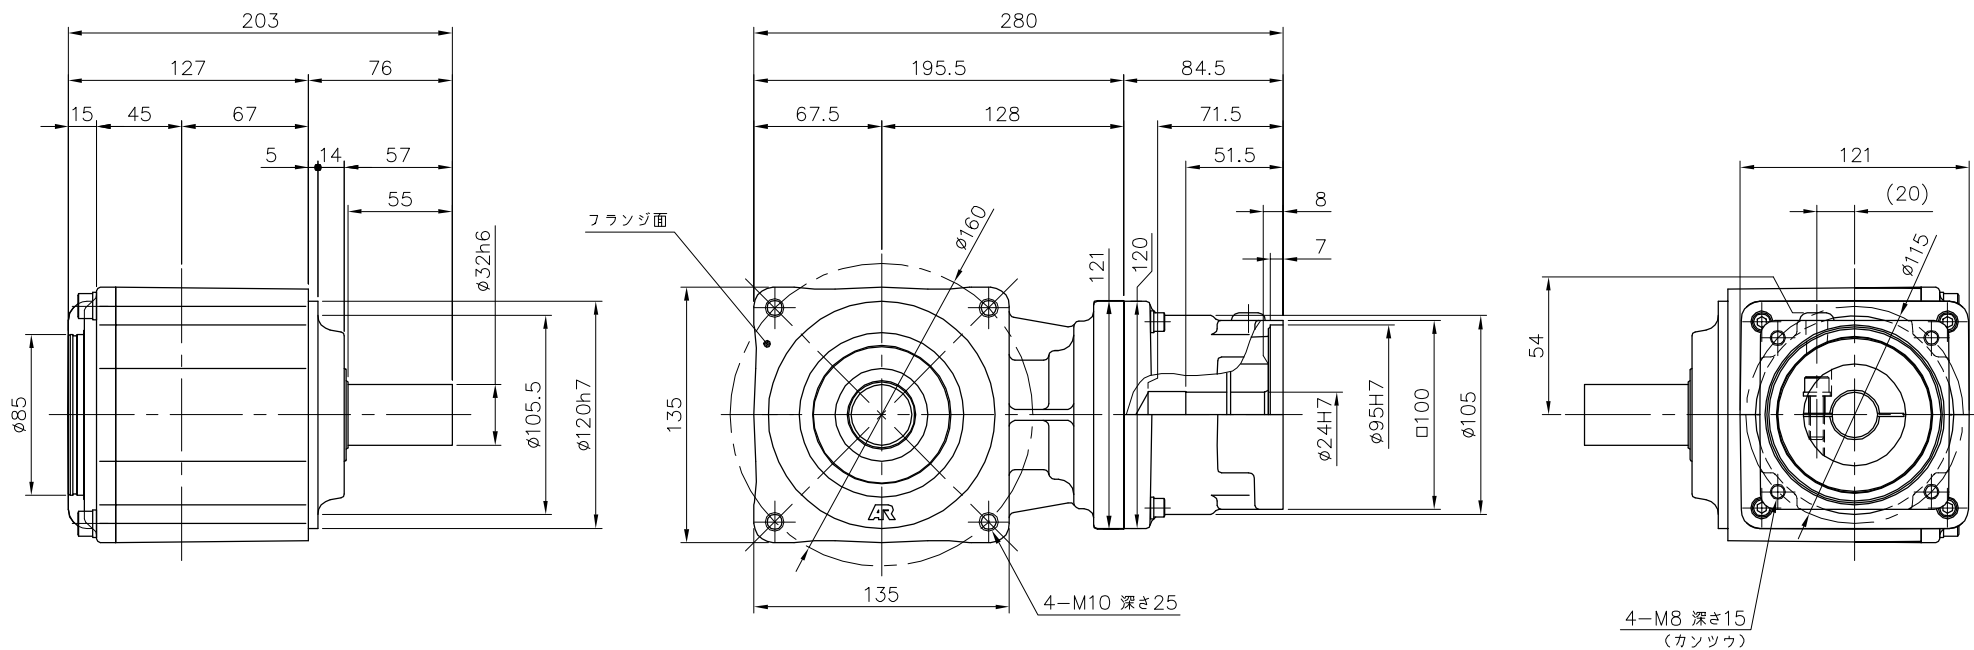

REVISIONS

減速機仕様

名称	GTR AR
枠番	32H
減速比	1/7.5 1/10
潤滑	グリース
塗色	グレー (マンセル値 9B6/0.5)

TITLE AFCZ32H-7.5~10^M 2000K23
外形寸法図

DRAWING NO. AFCZ32H-2000K23

USER

NOTICE

APPROVE	CHECK	DESIGN	SCALE		UNIT	DATE
永坂	田島	鈴木	1:4		mm	2009.03.18
NISSEI CORPORATION						