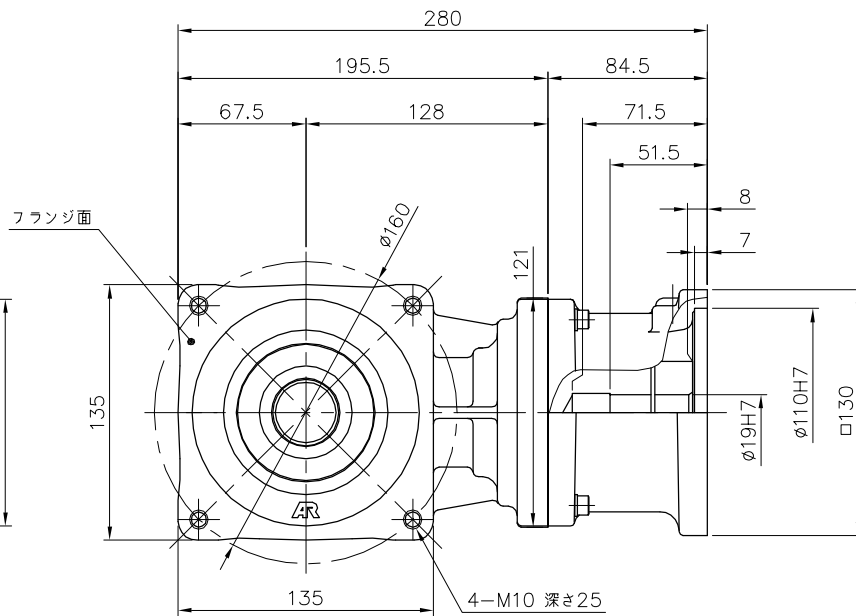

REVISIONS

減速機仕様

名称	GTR AR
枠番	32H
減速比	1/7.5 1/10
潤滑	グリース
塗色	グレー (マンセル値 9B6/0.5)

TITLE AFCZ32H-7.5~10 ^M 2000K31						
外形寸法図						
DRAWING NO. AFCZ32H-2000K31						
USER						
NOTICE						
APPROVE	CHECK	DESIGN	SCALE		UNIT	DATE
永坂	田島	鈴木	1:4		mm	2009.03.18
NISSEI CORPORATION						