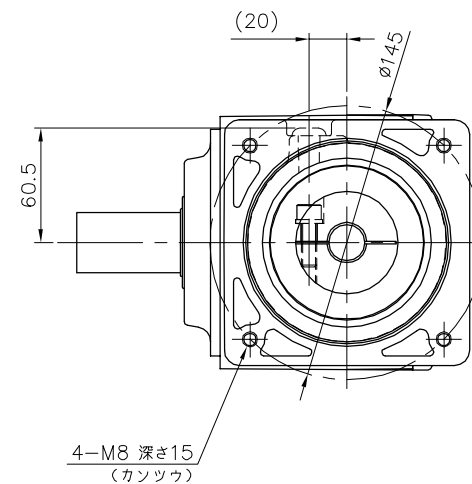

REVISIONS

減速機仕様

名称	GTR AR
枠番	32H
減速比	1/7.5 1/10
潤滑	グリース
塗色	グレー (マンセル値 9B6/0.5)

TITLE AFCZ32H-7.5~10 ^M 2000K31						
外形寸法図						
DRAWING NO. AFCZ32H-2000K31						
USER						
NOTICE						
APPROVE	CHECK	DESIGN	SCALE		UNIT	DATE
永坂	田島	鈴木	1:4		mm	2009.03.18
NISSEI CORPORATION						