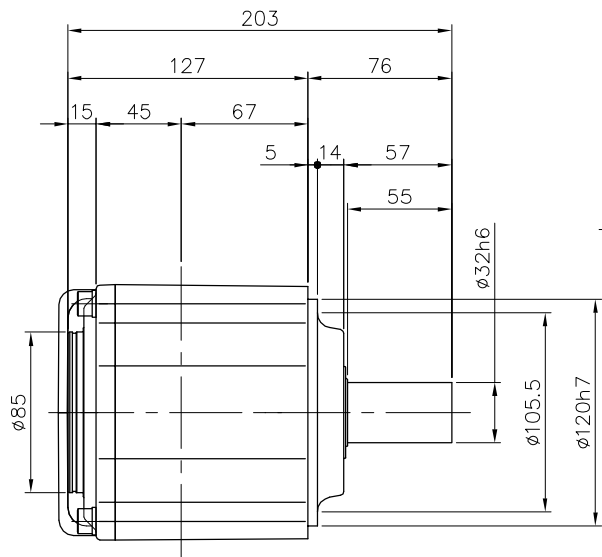

REVISIONS

減速機仕様

名称	GTR AR
枠番	32H
減速比	1/7.5 1/10
潤滑	グリース
塗色	グレー (マンセル値 9B6/0.5)

TITLE AFCZ32H-7.5~10 ^M 2000K31						
外形寸法図						
DRAWING NO. AFCZ32H-2000K31						
USER						
NOTICE						
APPROVE	CHECK	DESIGN	SCALE		UNIT	DATE
永坂	田島	鈴木	1:4		mm	2009.03.18
NISSEI CORPORATION						