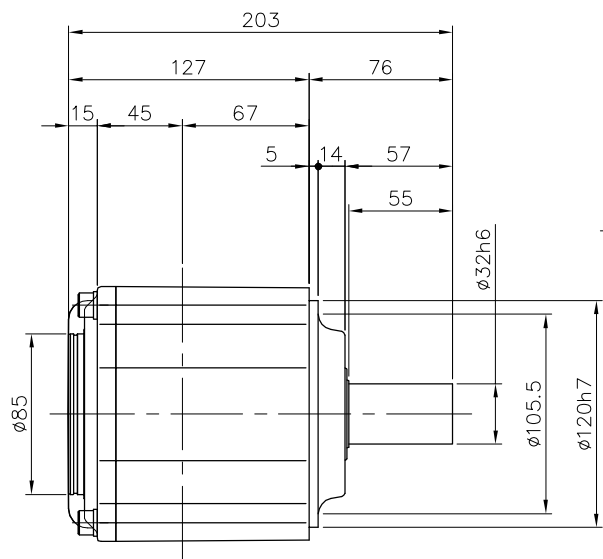

REVISIONS

減速機仕様

名称	GTR AR
枠番	32H
減速比	1/7.5 1/10
潤滑	グリース
塗色	グレー (マンセル値 9B6/0.5)

TITLE AFCZ32H-7.5~10 ^M 2000K41						
外形寸法図						
DRAWING NO. AFCZ32H-2000K41						
USER						
NOTICE						
APPROVE	CHECK	DESIGN	SCALE	UNIT	DATE	
永坂	田島	鈴木	1:4	mm	2009.03.18	
NISSEI CORPORATION						