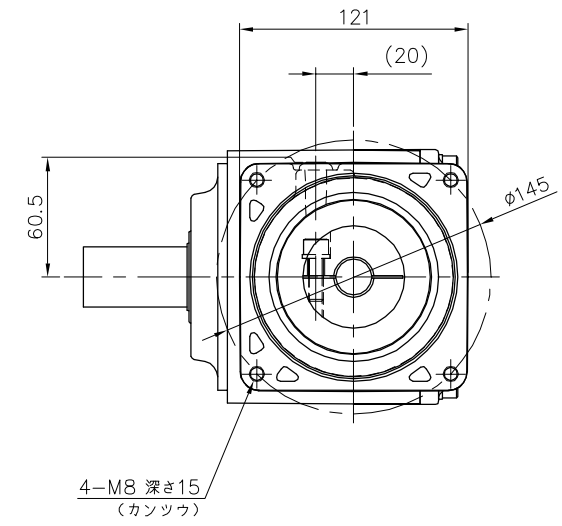

REVISIONS

減速機仕様

名称	GTR AR
枠番	32H
減速比	1/7.5 1/10
潤滑	グリース
塗色	グレー (マンセル値 9B6/0.5)

TITLE AFCZ32H-7.5~10 ^M 2000K41						
外形寸法図						
DRAWING NO. AFCZ32H-2000K41						
USER						
NOTICE						
APPROVE	CHECK	DESIGN	SCALE	UNIT	DATE	
永坂	田島	鈴木	1:4	mm	2009.03.18	
NISSEI CORPORATION						