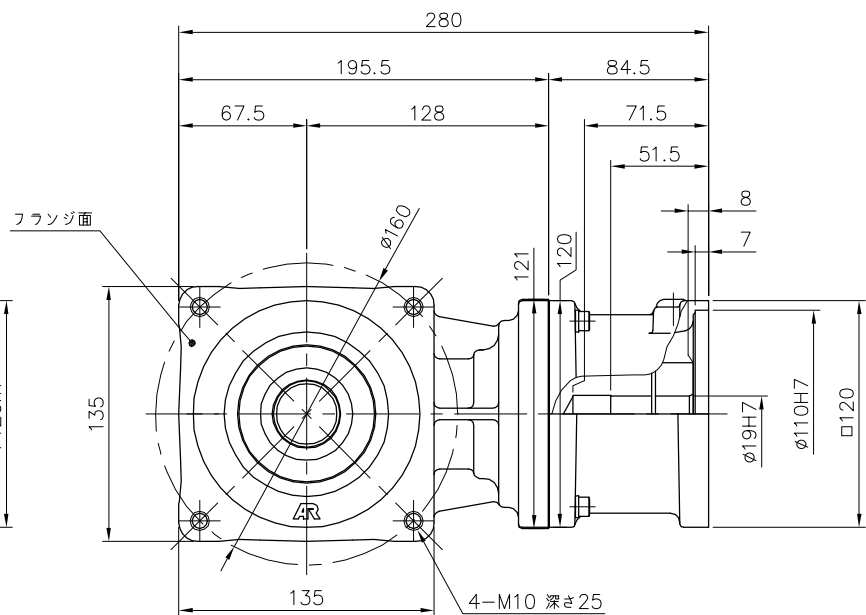

REVISIONS

減速機仕様

名称	GTR AR
枠番	32H
減速比	1/7.5 1/10
潤滑	グリース
塗色	グレー (マンセル値 9B6/0.5)

TITLE AFCZ32H-7.5~10 ^M 2000K41						
外形寸法図						
DRAWING NO. AFCZ32H-2000K41						
USER						
NOTICE						
APPROVE	CHECK	DESIGN	SCALE	UNIT	DATE	
永坂	田島	鈴木	1:4	mm	2009.03.18	
NISSEI CORPORATION						