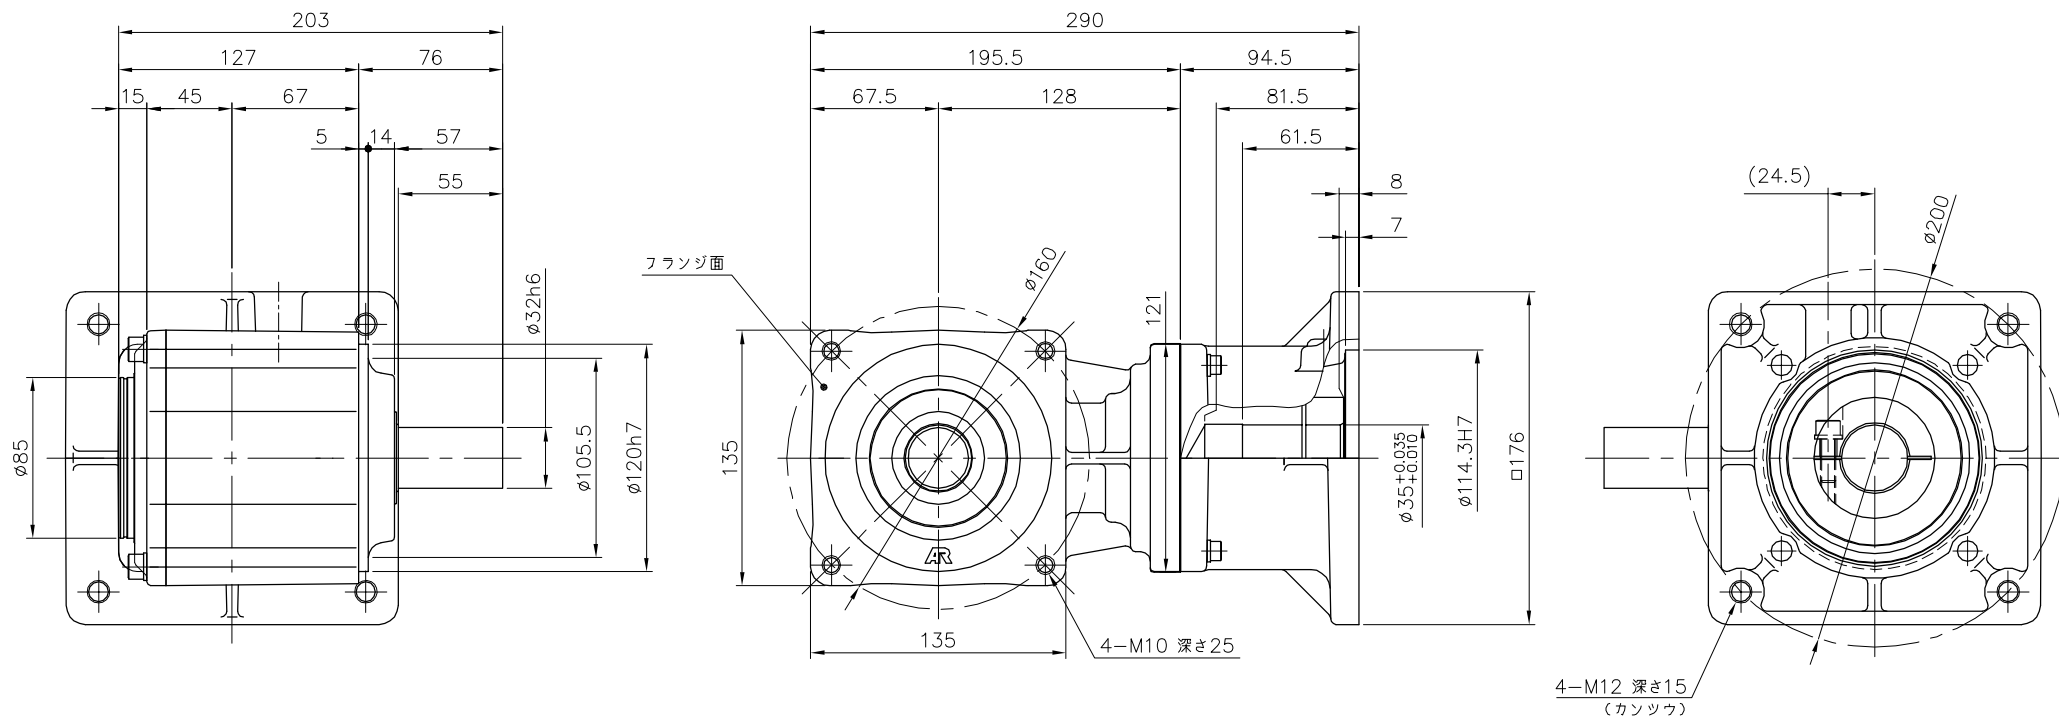

REVISIONS

減速機仕様

名称	GTR AR
枠番	32H
減速比	1/7.5 1/10
潤滑	グリース
塗色	グレー (マンセル値 9B6/0.5)

TITLE AFCZ32H-7.5~10 ^M 2000K75						
外形寸法図						
DRAWING NO. AFCZ32H-2000K75						
USER						
NOTICE						
APPROVE	CHECK	DESIGN	SCALE		UNIT	DATE
永坂	田島	鈴木	1:4		mm	2009.03.18
NISSEI CORPORATION						