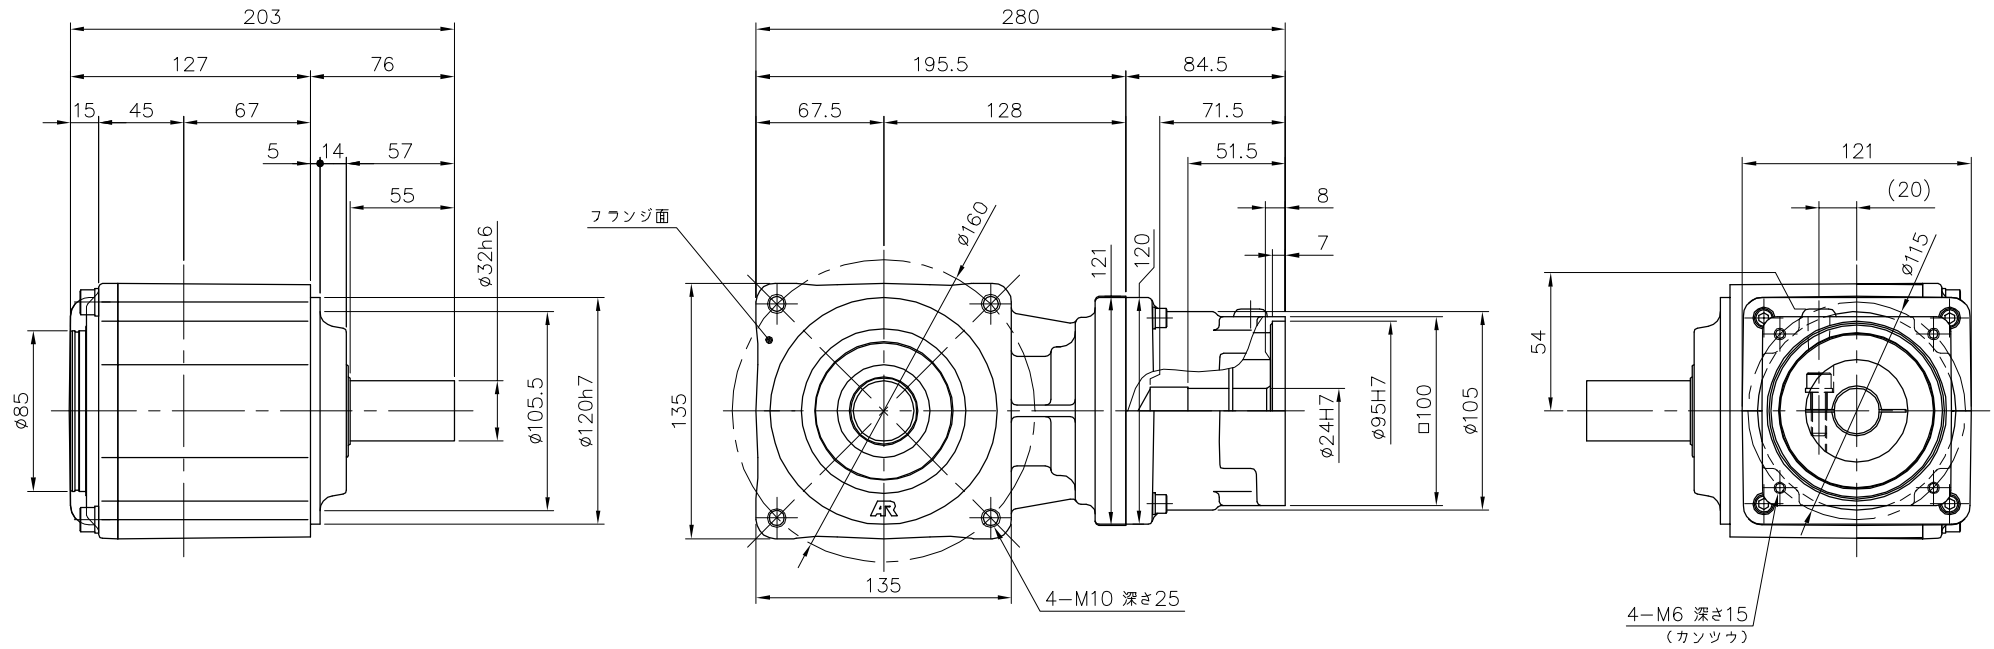

REVISIONS

減速機仕様

名称	GTR AR
枠番	32H
減速比	1/3 1/5
潤滑	グリース
塗色	グレー (マンセル値 9B6/0.5)

TITLE							AFCZ32H-3~5 <sup>M</sup> 3000K13		
							外形寸法図		
DRAWING NO.							AFCZ32H-3000K13		
USER									
NOTICE									
APPROVE	CHECK	DESIGN	SCALE		UNIT	DATE			
永坂	田島	鈴木	1:4		mm	2009.03.18			
							NISSEI CORPORATION		