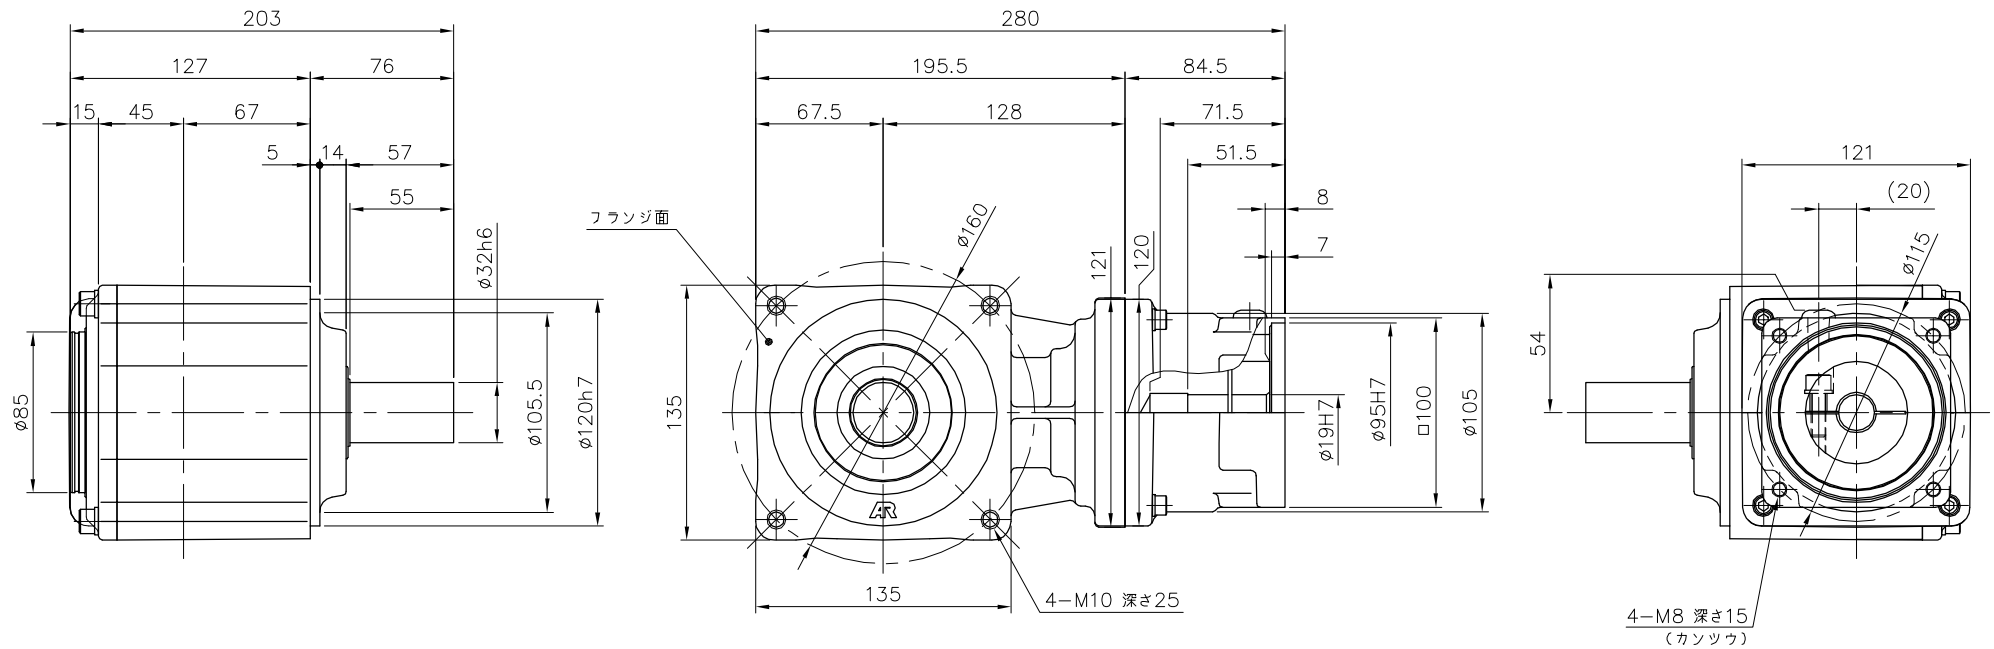

REVISIONS

減速機仕様

名称	GTR AR
枠番	32H
減速比	1/3 1/5
潤滑	グリース
塗色	グレー (マンセル値 9B6/0.5)

TITLE							AFCZ32H-3~5 ^M 3000K21		
							外形寸法図		
DRAWING NO.							AFCZ32H-3000K21		
USER									
NOTICE									
APPROVE	CHECK	DESIGN	SCALE		UNIT	DATE			
永坂	田島	鈴木	1:4		mm	2009.03.18			
							NISSEI CORPORATION		