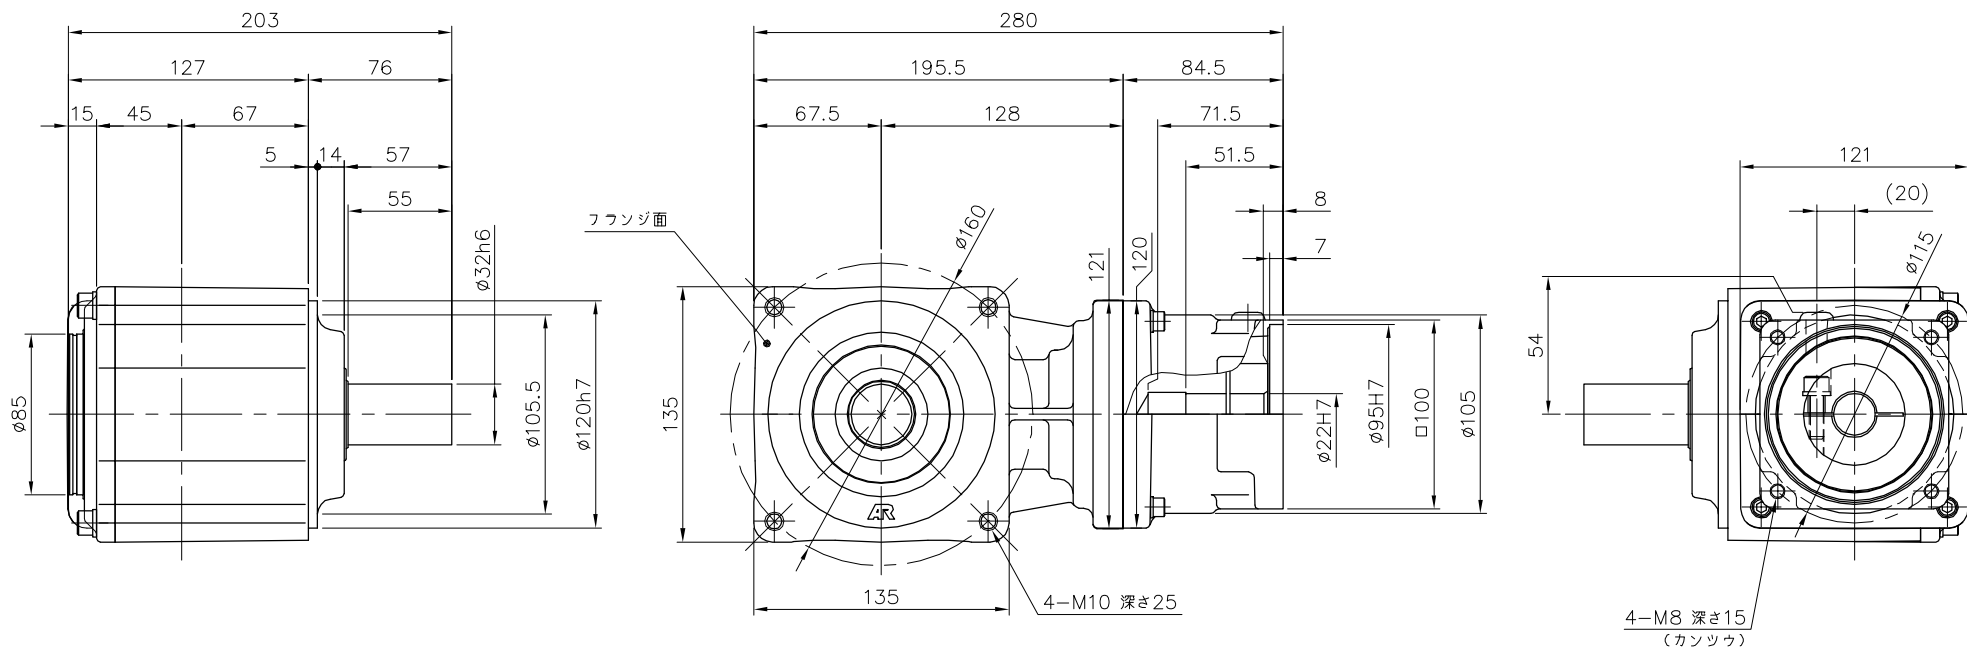

REVISIONS

減速機仕様

名称	GTR AR
枠番	32H
減速比	1/3 1/5
潤滑	グリース
塗色	グレー (マンセル値 9B6/0.5)

TITLE AFCZ32H-3~5 ^M 3000K22					
外形寸法図					
DRAWING NO. AFCZ32H-3000K22					
USER					
NOTICE					
APPROVE	CHECK	DESIGN	SCALE	UNIT	DATE
永坂	田島	鈴木	1:4	mm	2009.03.18
NISSEI CORPORATION					