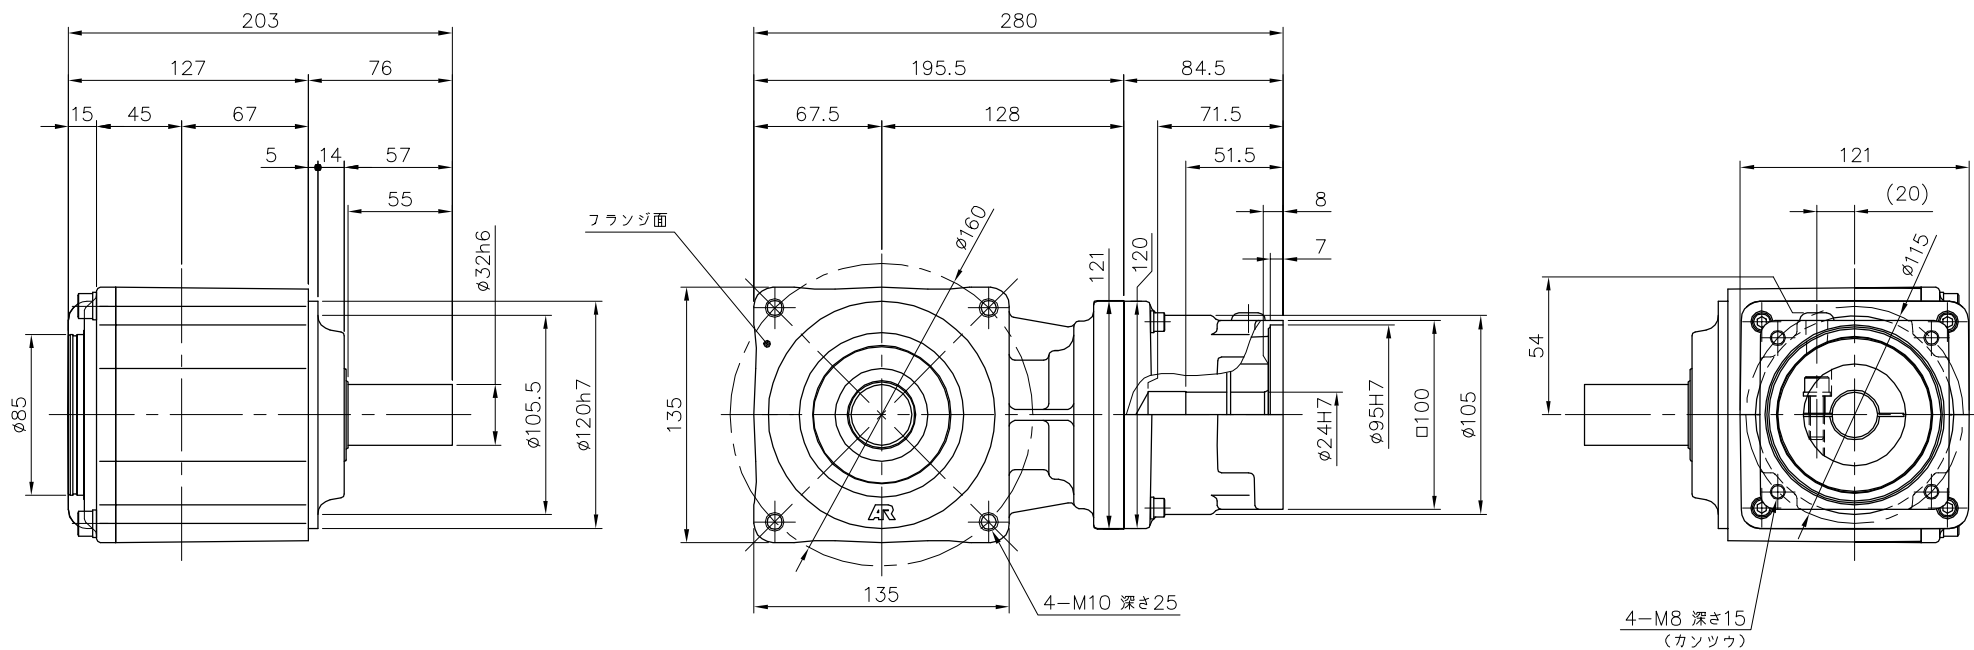

REVISIONS

減速機仕様

名称	GTR AR
枠番	32H
減速比	1/3 1/5
潤滑	グリース
塗色	グレー (マンセル値 9B6/0.5)

TITLE AFCZ32H-3~5 ^M 3000K23						
外形寸法図						
DRAWING NO. AFCZ32H-3000K23						
USER						
NOTICE						
APPROVE	CHECK	DESIGN	SCALE		UNIT	DATE
永坂	田島	鈴木	1:4		mm	2009.03.18
NISSEI CORPORATION						