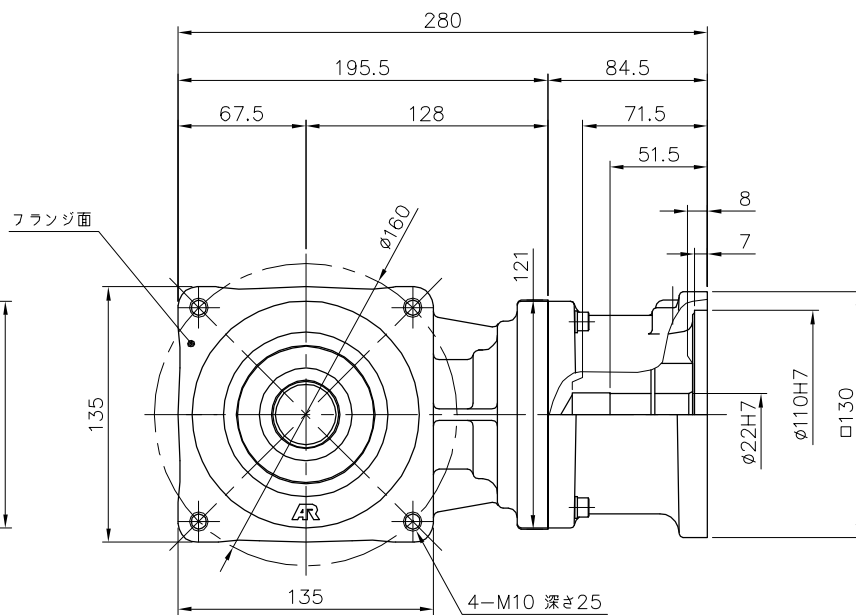

REVISIONS

減速機仕様

名称	GTR AR
枠番	32H
減速比	1/3 1/5
潤滑	グリース
塗色	グレー (マンセル値 9B6/0.5)

TITLE		AFCZ32H-3~5 ^M 3000K32		
		外形寸法図		
DRAWING NO.		AFCZ32H-3000K32		
USER				
NOTICE				
APPROVE	CHECK	DESIGN	SCALE	UNIT
永坂	田島	鈴木	1:4	mm
		DATE		
		2009.03.18		
NISSEI CORPORATION				