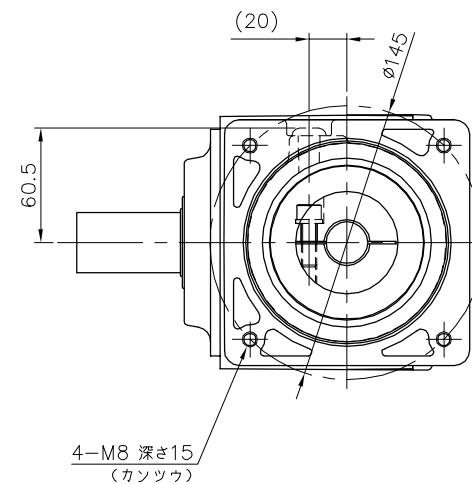

REVISIONS

減速機仕様

名称	GTR AR
枠番	32H
減速比	1/3 1/5
潤滑	グリース
塗色	グレー (マンセル値 9B6/0.5)

TITLE		AFCZ32H-3~5 ^M 3000K32		
		外形寸法図		
DRAWING NO.		AFCZ32H-3000K32		
USER				
NOTICE				
APPROVE	CHECK	DESIGN	SCALE	UNIT
永坂	田島	鈴木	1:4	mm
		DATE		
		2009.03.18		
NISSEI CORPORATION				