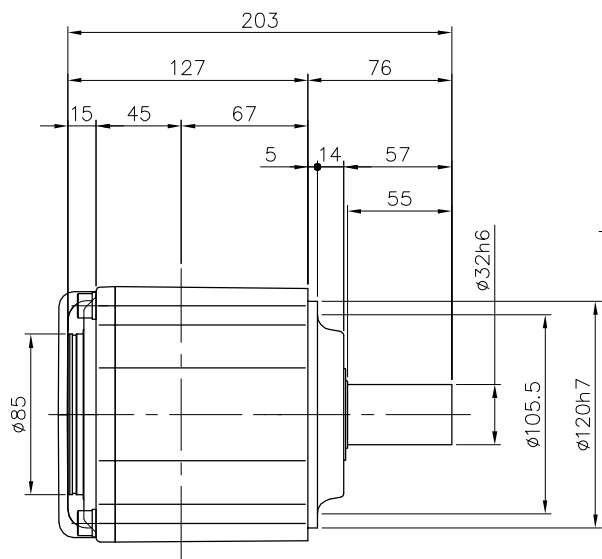

REVISIONS

減速機仕様

名称	GTR AR
枠番	32H
減速比	1/3 1/5
潤滑	グリース
塗色	グレー (マンセル値 9B6/0.5)

TITLE		AFCZ32H-3~5 ^M 3000K32		
		外形寸法図		
DRAWING NO.		AFCZ32H-3000K32		
USER				
NOTICE				
APPROVE	CHECK	DESIGN	SCALE	UNIT
永坂	田島	鈴木	1:4	mm
		DATE		
		2009.03.18		
NISSEI CORPORATION				