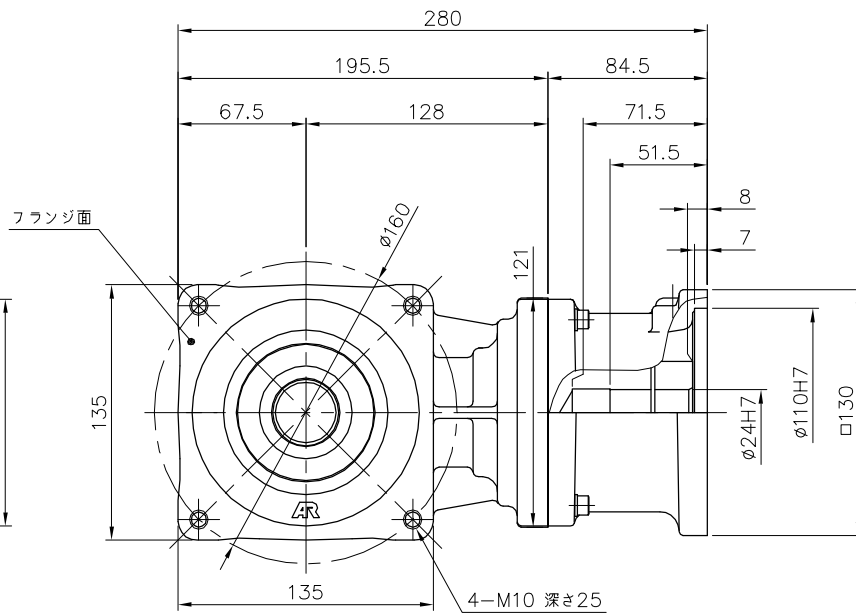

REVISIONS

減速機仕様

名称	GTR AR
枠番	32H
減速比	1/3 1/5
潤滑	グリース
塗色	グレー (マンセル値 9B6/0.5)

TITLE AFCZ32H-3~5 ^M 3000K33						
外形寸法図						
DRAWING NO. AFCZ32H-3000K33						
USER						
NOTICE						
APPROVE	CHECK	DESIGN	SCALE		UNIT	DATE
永坂	田島	鈴木	1:4		mm	2009.03.18
NISSEI CORPORATION						