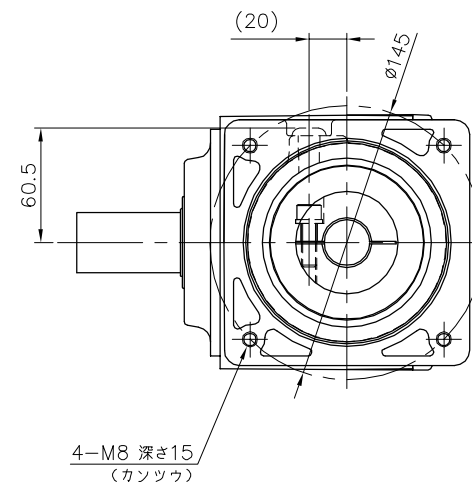

REVISIONS

減速機仕様

名称	GTR AR
枠番	32H
減速比	1/3 1/5
潤滑	グリース
塗色	グレー (マンセル値 9B6/0.5)

TITLE AFCZ32H-3~5 ^M 3000K33						
外形寸法図						
DRAWING NO. AFCZ32H-3000K33						
USER						
NOTICE						
APPROVE	CHECK	DESIGN	SCALE		UNIT	DATE
永坂	田島	鈴木	1:4		mm	2009.03.18
NISSEI CORPORATION						