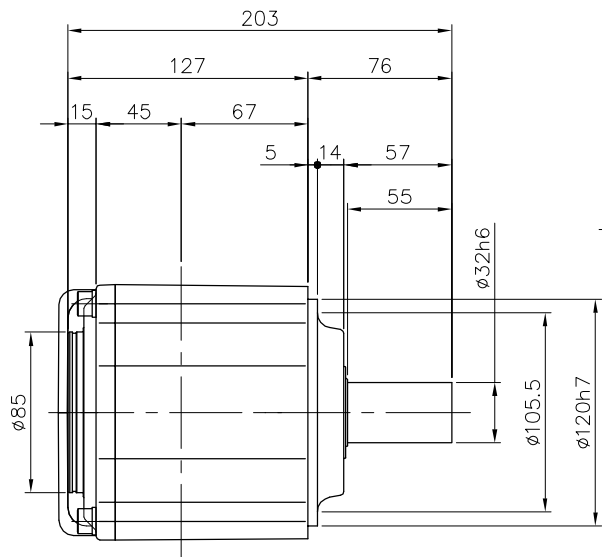

REVISIONS

減速機仕様

名称	GTR AR
枠番	32H
減速比	1/3 1/5
潤滑	グリース
塗色	グレー (マンセル値 9B6/0.5)

TITLE AFCZ32H-3~5 ^M 3000K33						
外形寸法図						
DRAWING NO. AFCZ32H-3000K33						
USER						
NOTICE						
APPROVE	CHECK	DESIGN	SCALE		UNIT	DATE
永坂	田島	鈴木	1:4		mm	2009.03.18
NISSEI CORPORATION						