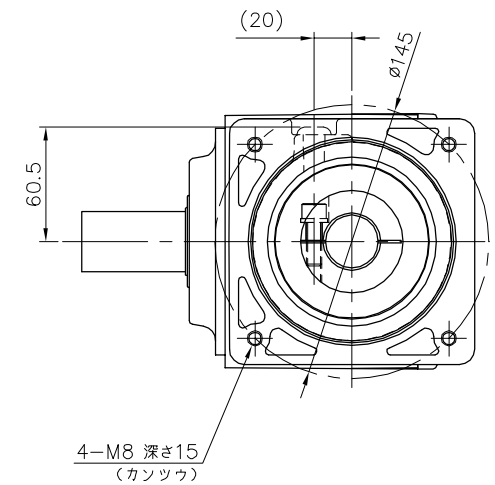

REVISIONS

減速機仕様

名称	GTR AR
枠番	32H
減速比	1/3 1/5
潤滑	グリース
塗色	グレー (マンセル値 9B6/0.5)

TITLE		AFCZ32H-3~5 ^M 3000K34		
		外形寸法図		
DRAWING NO.		AFCZ32H-3000K34		
USER				
NOTICE				
APPROVE	CHECK	DESIGN	SCALE	UNIT
永坂	田島	鈴木	1:4	mm
		DATE		
		2009.03.18		
NISSEI CORPORATION				