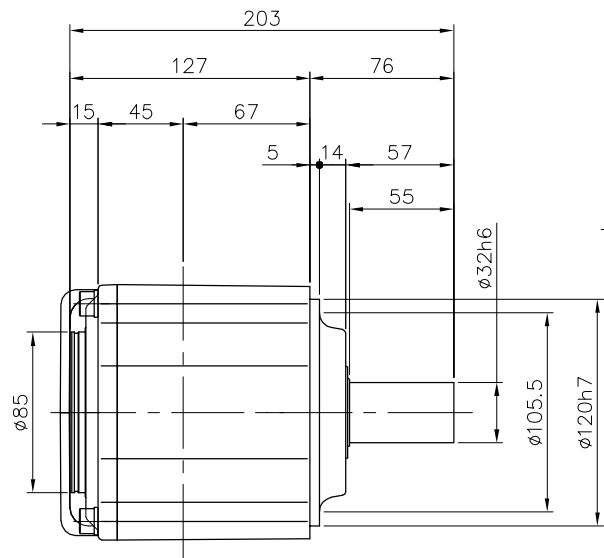

REVISIONS

減速機仕様

名称	GTR AR
枠番	32H
減速比	1/3 1/5
潤滑	グリース
塗色	グレー (マンセル値 9B6/0.5)

TITLE		AFCZ32H-3~5 ^M 3000K34		
		外形寸法図		
DRAWING NO.		AFCZ32H-3000K34		
USER				
NOTICE				
APPROVE	CHECK	DESIGN	SCALE	UNIT
永坂	田島	鈴木	1:4	mm
		DATE		
		2009.03.18		
NISSEI CORPORATION				