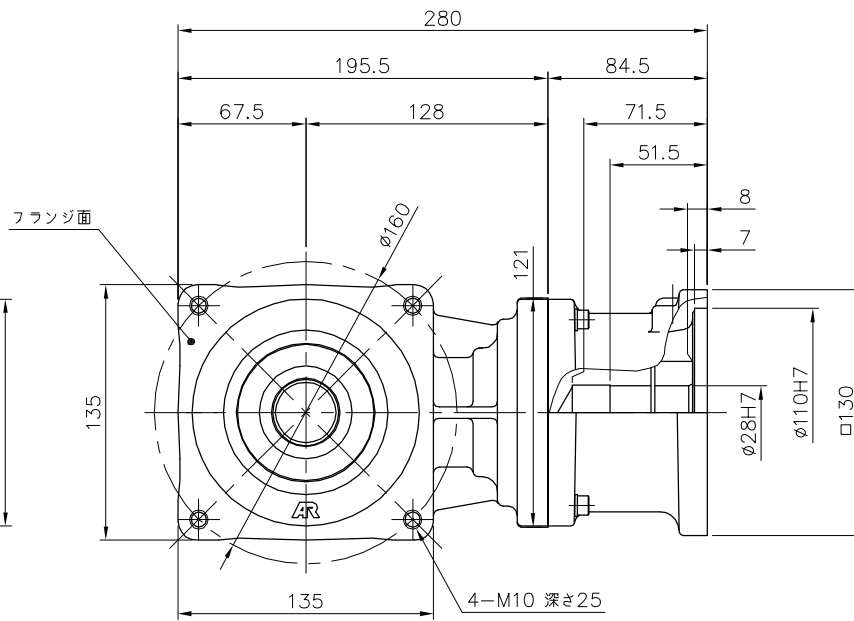

REVISIONS

減速機仕様

名称	GTR AR
枠番	32H
減速比	1/3 1/5
潤滑	グリース
塗色	グレー (マンセル値 9B6/0.5)

TITLE		AFCZ32H-3~5 ^M 3000K34		
		外形寸法図		
DRAWING NO.		AFCZ32H-3000K34		
USER				
NOTICE				
APPROVE	CHECK	DESIGN	SCALE	UNIT
永坂	田島	鈴木	1:4	mm
		DATE		
		2009.03.18		
NISSEI CORPORATION				