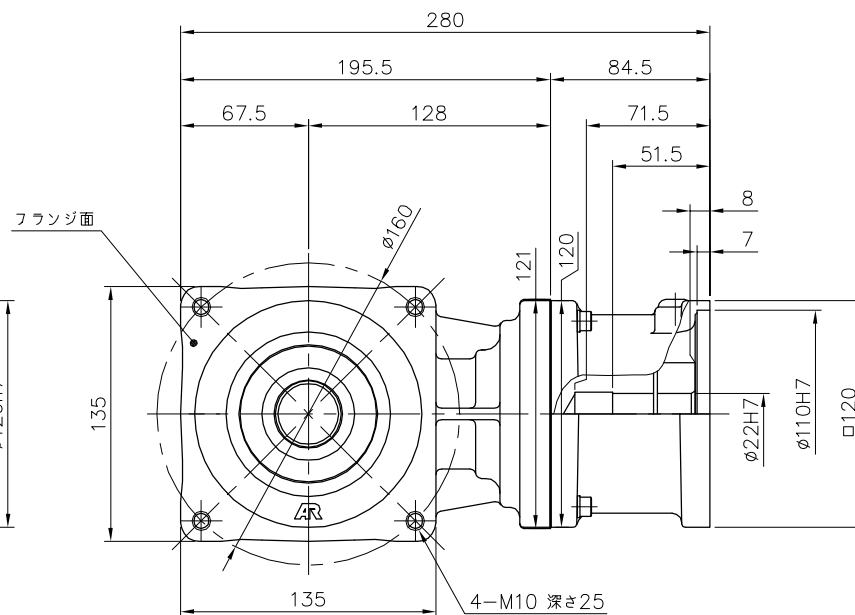

REVISIONS

減速機仕様

名称	GTR AR
枠番	32H
減速比	1/3 1/5
潤滑	グリース
塗色	グレー (マンセル値 9B6/0.5)

TITLE		AFCZ32H-3~5 <sup>M</sup> 3000K52		
		外形寸法図		
DRAWING NO.		AFCZ32H-3000K52		
USER				
NOTICE				
APPROVE	CHECK	DESIGN	SCALE	UNIT
永坂	田島	鈴木	1:4	mm
				DATE
				2009.03.18
NISSEI CORPORATION				