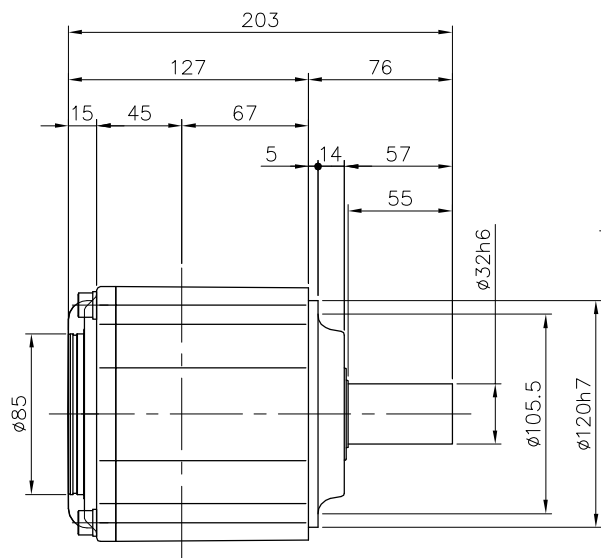

REVISIONS

減速機仕様

名称	GTR AR
枠番	32H
減速比	1/3 1/5
潤滑	グリース
塗色	グレー (マンセル値 9B6/0.5)

TITLE		AFCZ32H-3~5 <sup>M</sup> 3000K52		
		外形寸法図		
DRAWING NO.		AFCZ32H-3000K52		
USER				
NOTICE				
APPROVE	CHECK	DESIGN	SCALE	UNIT
永坂	田島	鈴木	1:4	mm
				DATE
				2009.03.18
NISSEI CORPORATION				