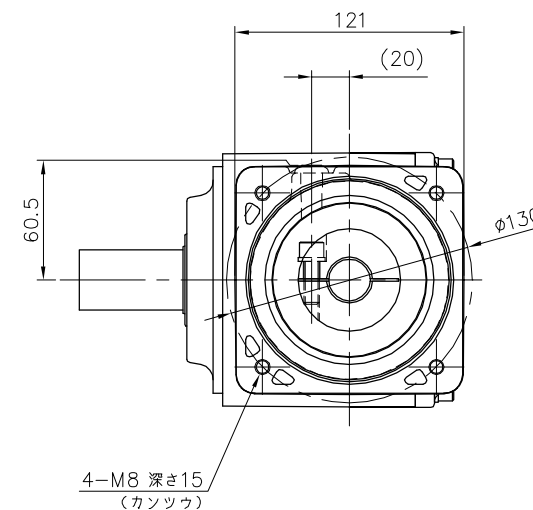

REVISIONS

減速機仕様

名称	GTR AR
枠番	32H
減速比	1/3 1/5
潤滑	グリース
塗色	グレー (マンセル値 9B6/0.5)

TITLE		AFCZ32H-3~5 <sup>M</sup> 3000K52		
		外形寸法図		
DRAWING NO.		AFCZ32H-3000K52		
USER				
NOTICE				
APPROVE	CHECK	DESIGN	SCALE	UNIT
永坂	田島	鈴木	1:4	mm
				DATE
				2009.03.18
NISSEI CORPORATION				