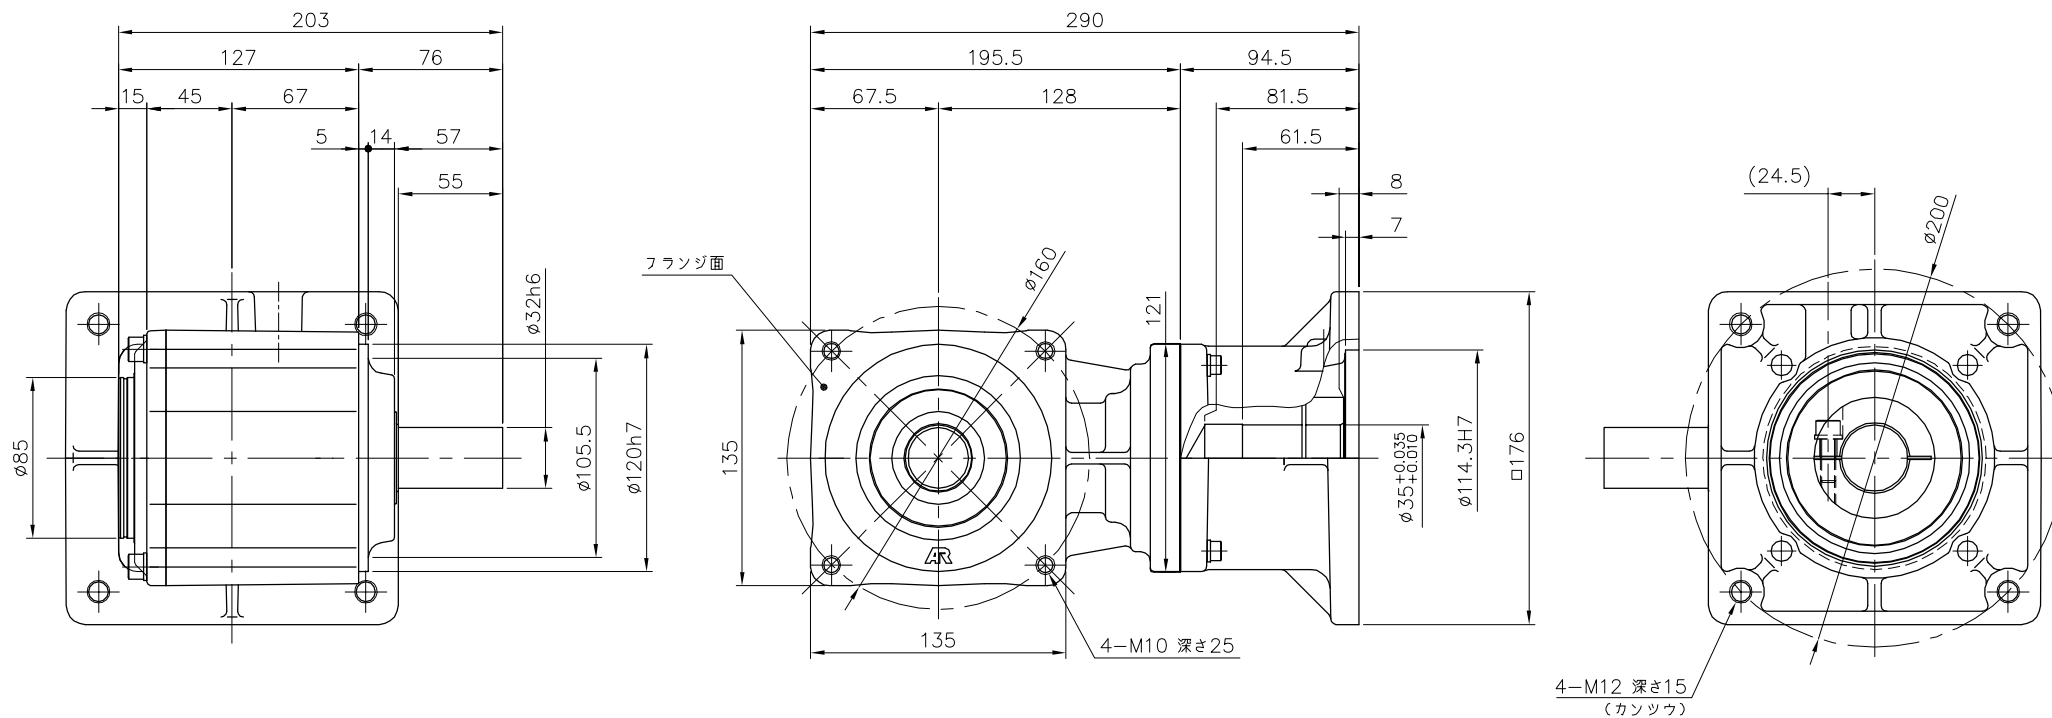

REVISIONS

減速機仕様

名称	GTR AR
枠番	32H
減速比	1/3 1/5
潤滑	グリース
塗色	グレー (マンセル値 9B6/0.5)

TITLE AFCZ32H-3~5 M 3000K75						
外形寸法図						
DRAWING NO. AFCZ32H-3000K75						
USER						
NOTICE						
APPROVE	CHECK	DESIGN	SCALE		UNIT	DATE
永坂	田島	鈴木	1:4		mm	2009.03.18
NISSEI CORPORATION						