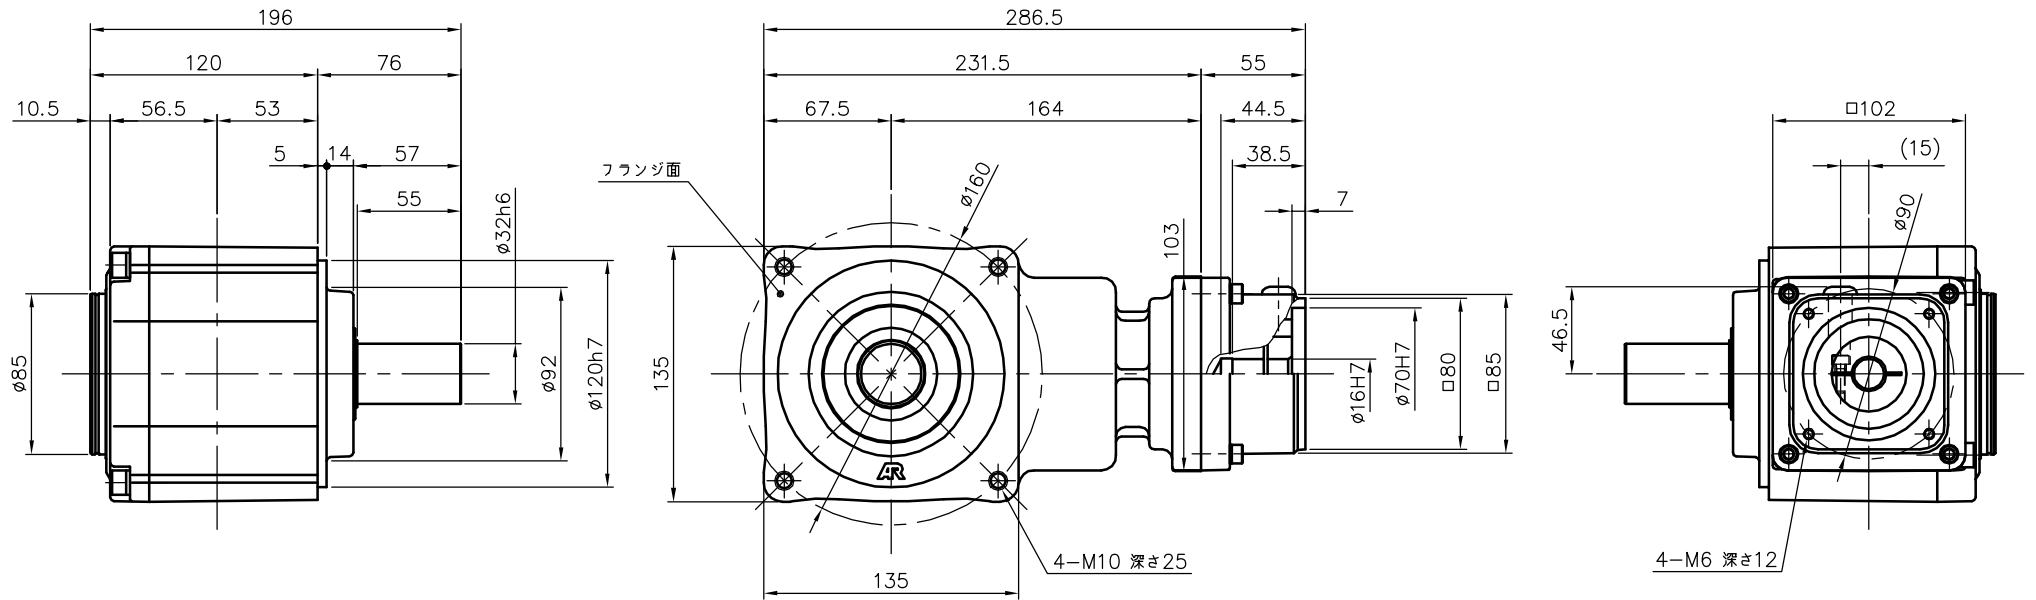

REVISIONS

減速機仕様

名称	GTR AR
枠番	32H
減速比	1/40 1/50 1/60
潤滑	グリース
塗色	グレー (マンセル値 9B6/0.5)

TITLE AFCZ32H-40~60 ^M 750S1						
外形寸法図						
DRAWING NO. AFCZ32H-750S1						
USER						
NOTICE						
APPROVE	CHECK	DESIGN	SCALE	UNIT	DATE	
永坂	椎名	吉田	1:4	mm	2007.11.12	
NISSEI CORPORATION						