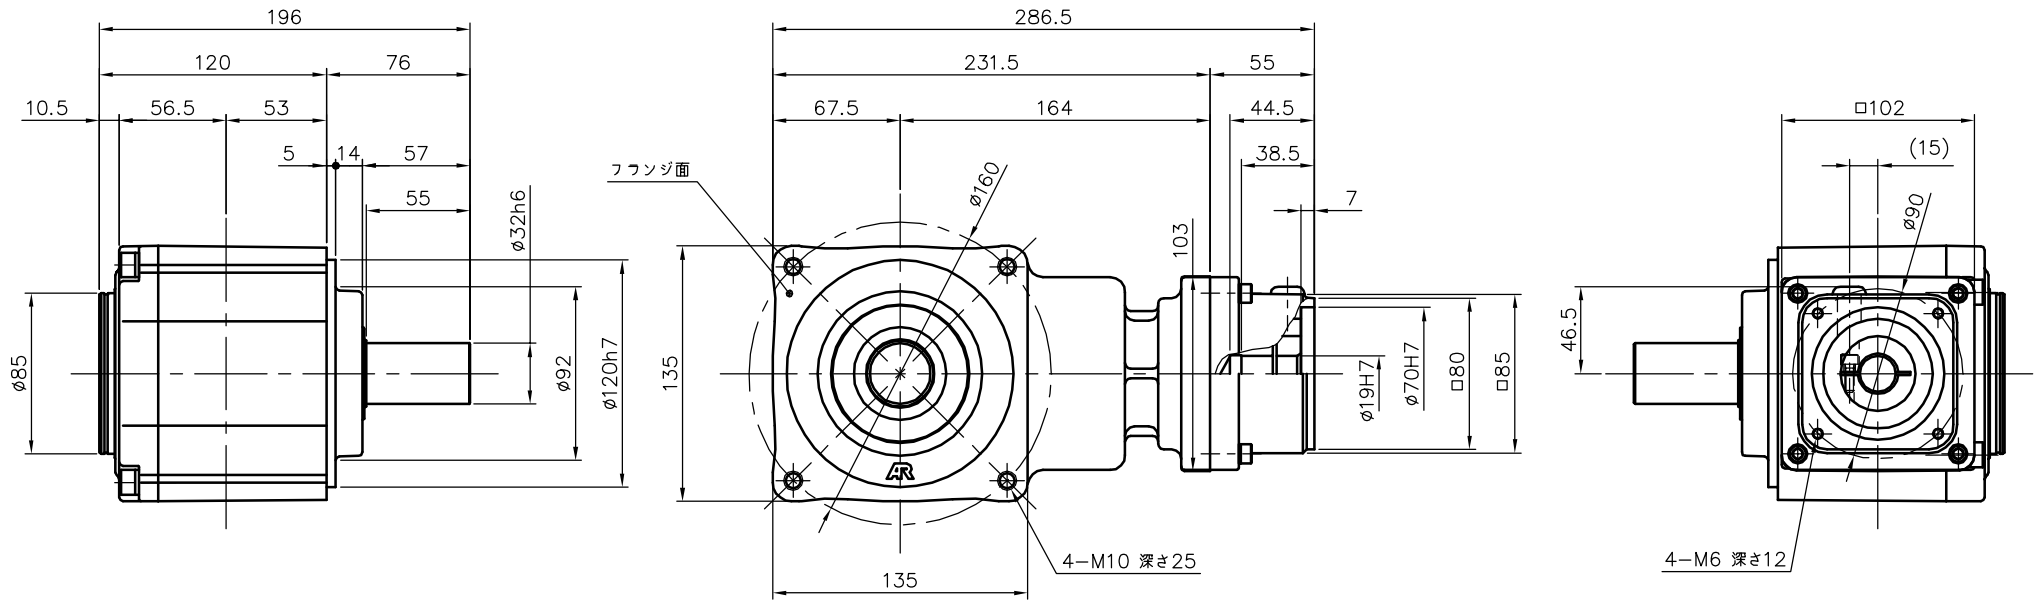

REVISIONS

減速機仕様

名称	GTR AR
枠番	32H
減速比	1/40 1/50 1/60
潤滑	グリース
塗色	グレー (マンセル値 9B6/0.5)

TITLE AFCZ32H-40~60 <sup>M</sup> 750S2						
外形寸法図						
DRAWING NO. AFCZ32H-750S2						
USER						
NOTICE						
APPROVE	CHECK	DESIGN	SCALE		UNIT	DATE
永坂	椎名	吉田	1:4		mm	2007.11.12
				NISSEI CORPORATION		