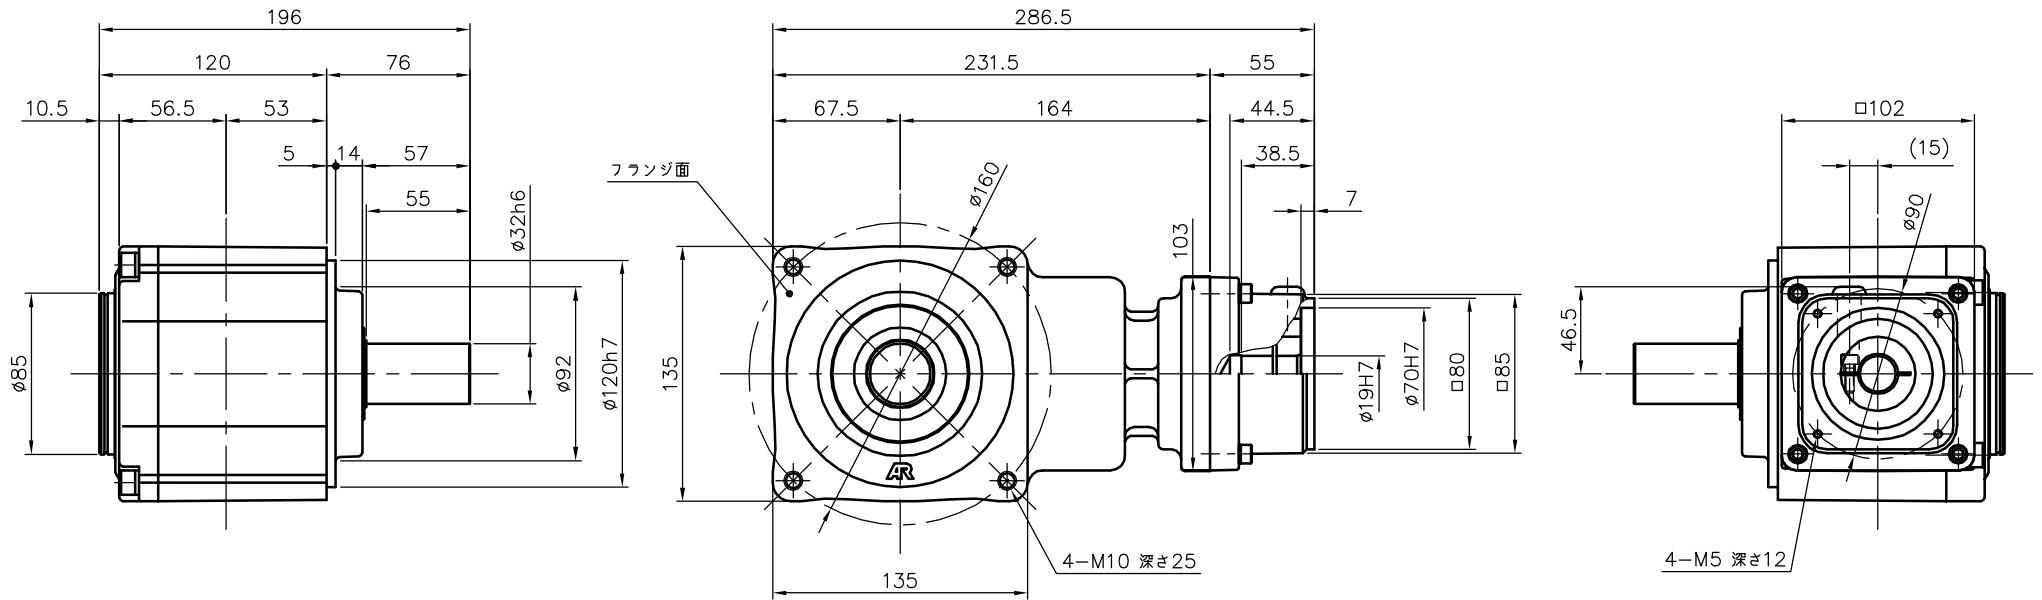

REVISIONS

減速機仕様

|     |                     |
|-----|---------------------|
| 名称  | GTR AR              |
| 枠番  | 32H                 |
| 減速比 | 1/40 1/50 1/60      |
| 潤滑  | グリース                |
| 塗色  | グレー (マンセル値 9B6/0.5) |

|  |       |        |       |                    |            |
|--|-------|--------|-------|--------------------|------------|
| TITLE AFCZ32H-40~60 <sup>M</sup> 750S3 |       |        |       |                    |            |
| 外形寸法図                                  |       |        |       |                    |            |
| DRAWING NO. AFCZ32H-750S3              |       |        |       |                    |            |
| USER                                   |       |        |       |                    |            |
| NOTICE                                 |       |        |       |                    |            |
| APPROVE                                | CHECK | DESIGN | SCALE | UNIT               | DATE       |
| 永坂                                     | 椎名    | 吉田     | 1:4   | mm                 | 2007.11.12 |
|  |       |        |       | NISSEI CORPORATION |            |