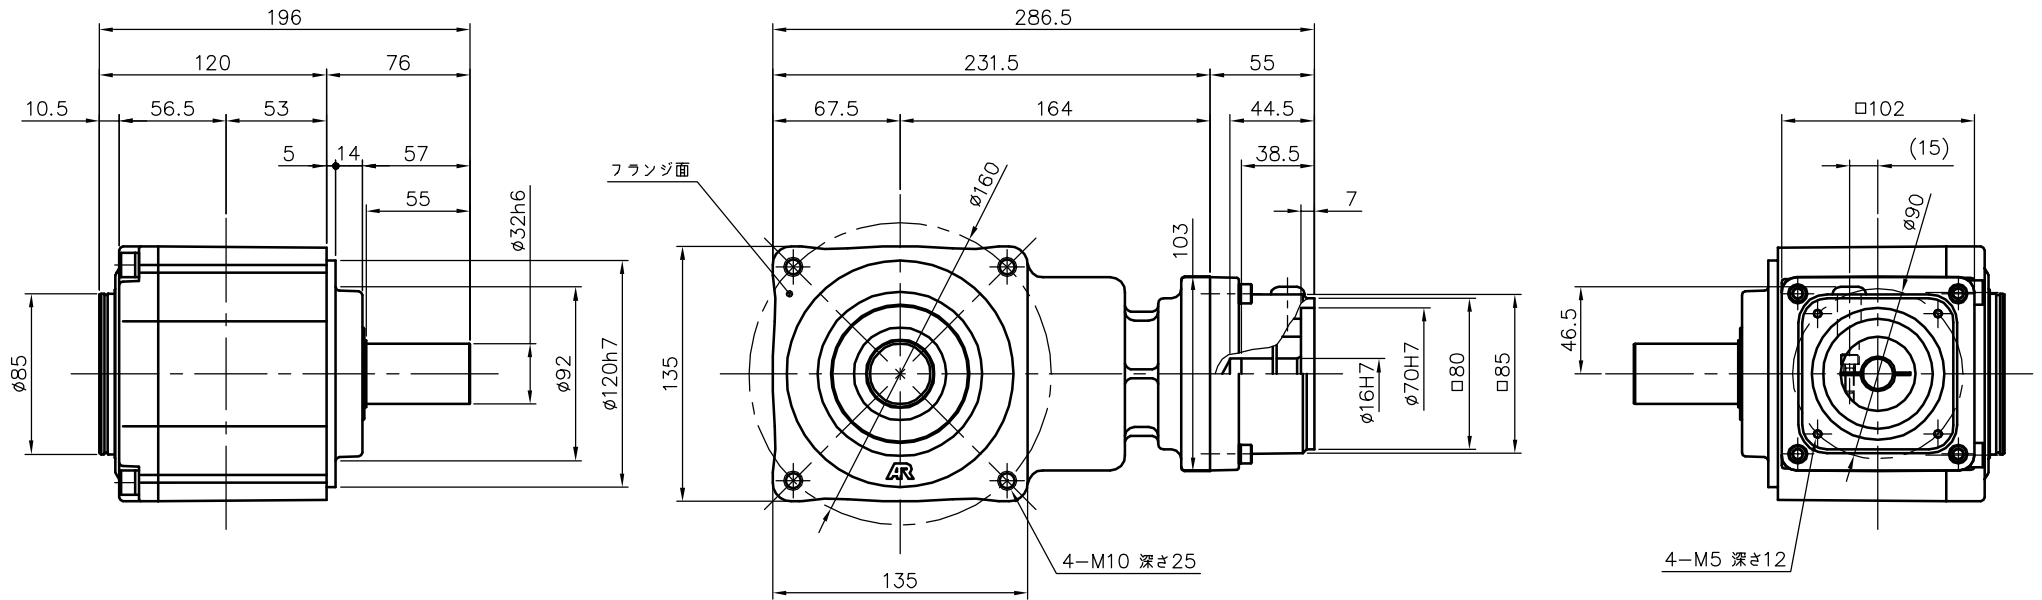

REVISIONS

減速機仕様

名称	GTR AR
枠番	32H
減速比	1/40 1/50 1/60
潤滑	グリース
塗色	グレー (マンセル値 9B6/0.5)

TITLE AFCZ32H-40~60 ^M 750S4						
外形寸法図						
DRAWING NO. AFCZ32H-750S4						
USER						
NOTICE						
APPROVE	CHECK	DESIGN	SCALE		UNIT	DATE
永坂	椎名	吉田	1:4		mm	2007.11.12
NISSEI CORPORATION						