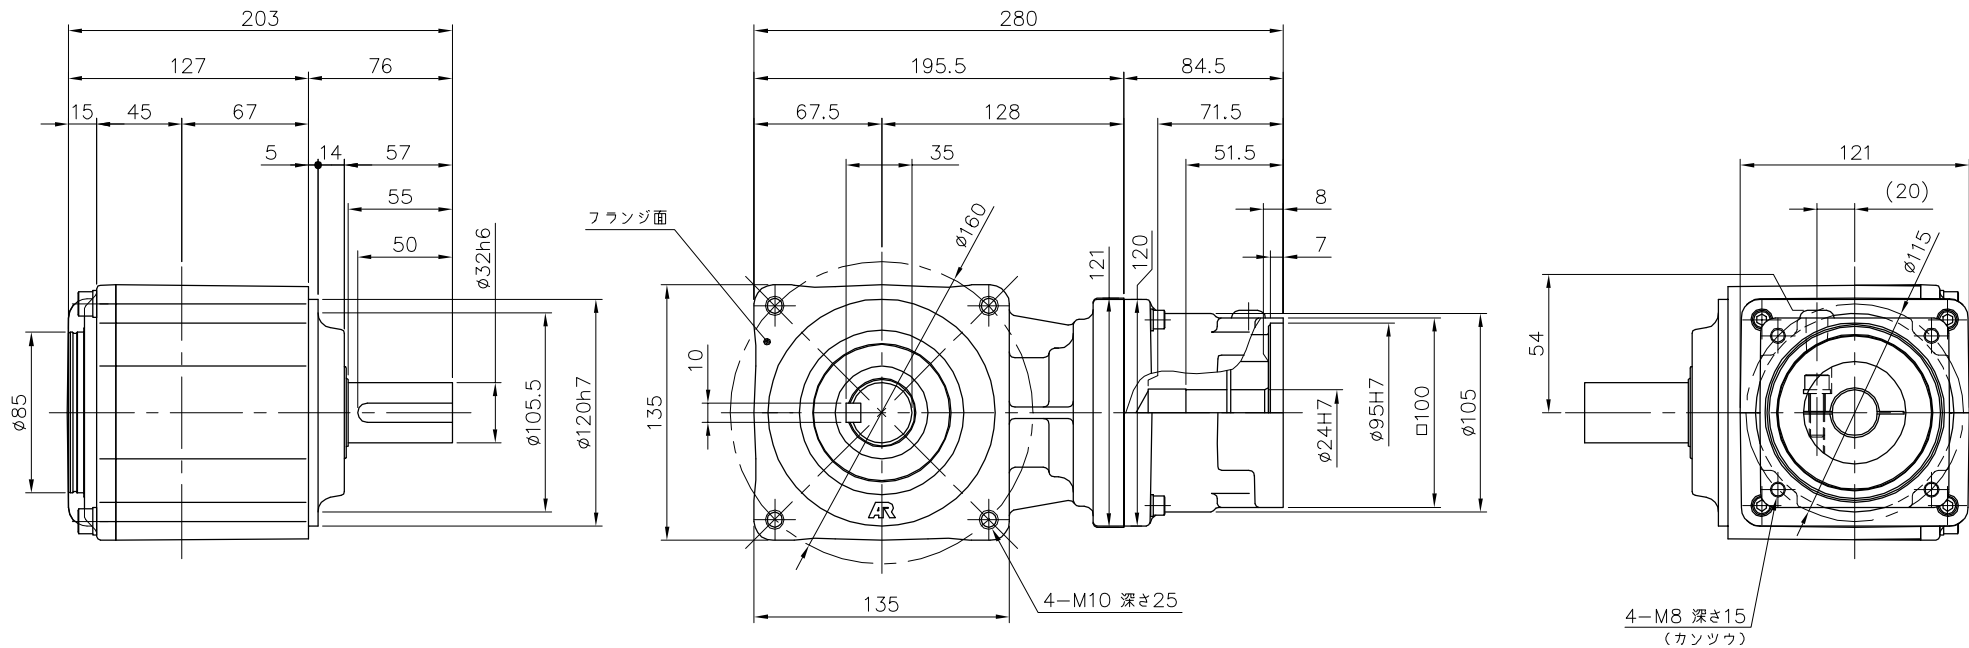

REVISIONS

減速機仕様

名称	GTR AR
枠番	32L
減速比	1/7.5 1/10
潤滑	グリース
塗色	グレー (マンセル値 9B6/0.5)

注。出力軸キーは JIS B 1301-1976 平行キーに依ります。

TITLE AFCZ32L-7.5~10 ^M 2000K23						
外形寸法図						
DRAWING NO. AFCZ32L-2000K23						
USER						
NOTICE						
APPROVE	CHECK	DESIGN	SCALE		UNIT	DATE
永坂	田島	鈴木	1:4		mm	2009.03.18
NISSEI CORPORATION						