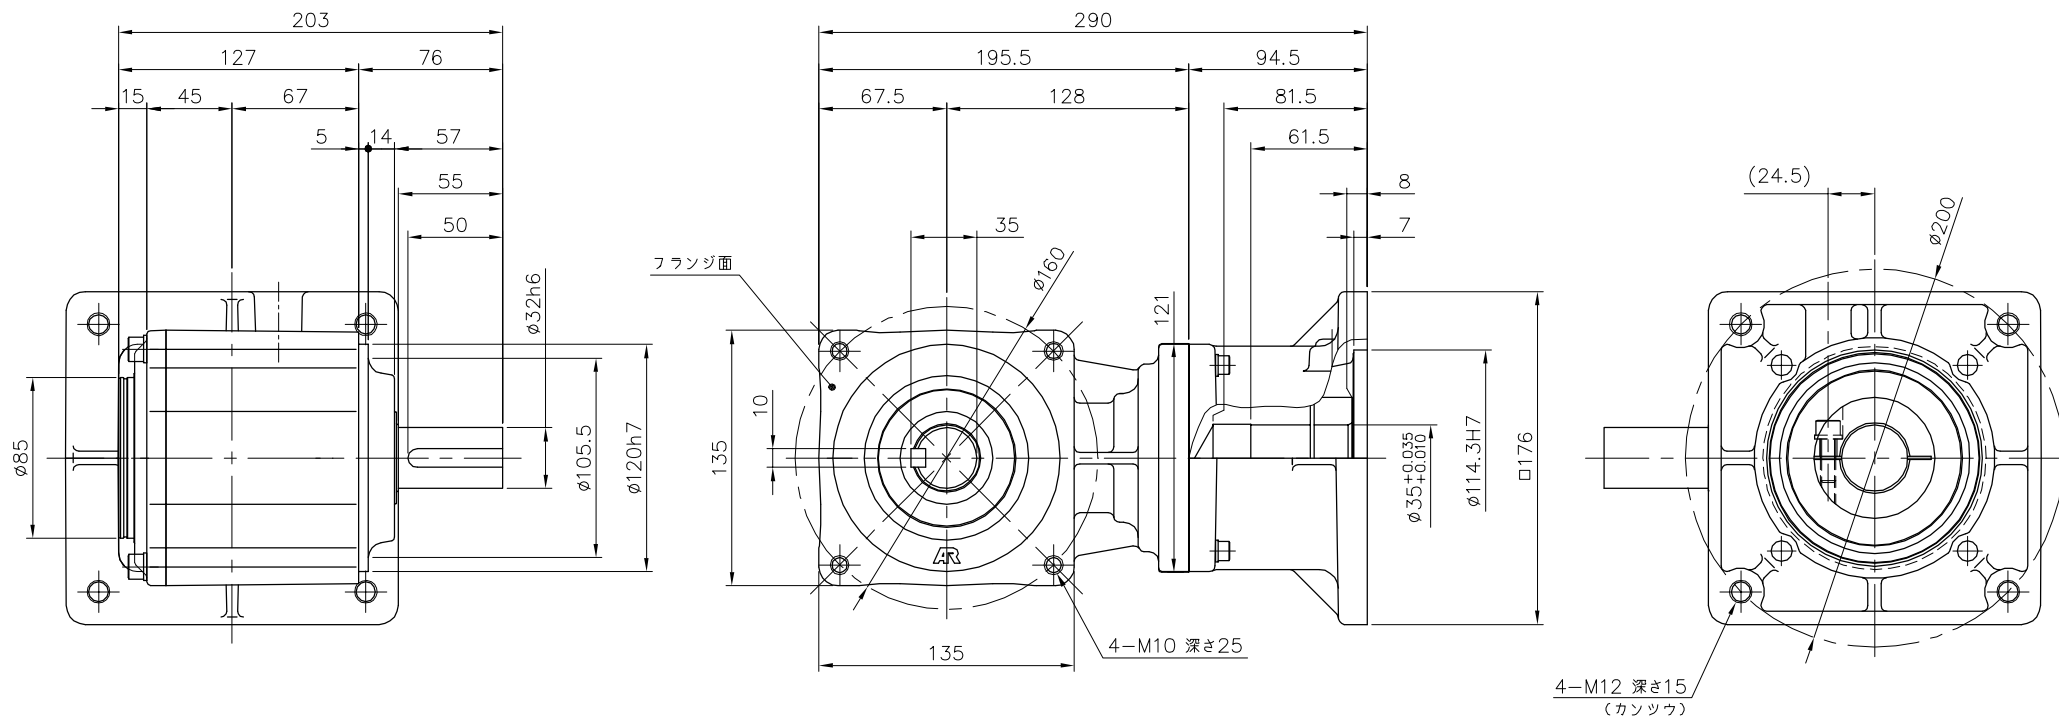

REVISIONS

減速機仕様

名称	GTR AR
枠番	32L
減速比	1/7.5 1/10
潤滑	グリース
塗色	グレー (マンセル値 9B6/0.5)

注。出力軸キーは JIS B 1301-1976 平行キーに依ります。

TITLE AFCZ32L-7.5~10 ^M 2000K75						
外形寸法図						
DRAWING NO. AFCZ32L-2000K75						
USER						
NOTICE						
APPROVE	CHECK	DESIGN	SCALE		UNIT	DATE
永坂	田島	鈴木	1:4		mm	2009.03.18
NISSEI CORPORATION						