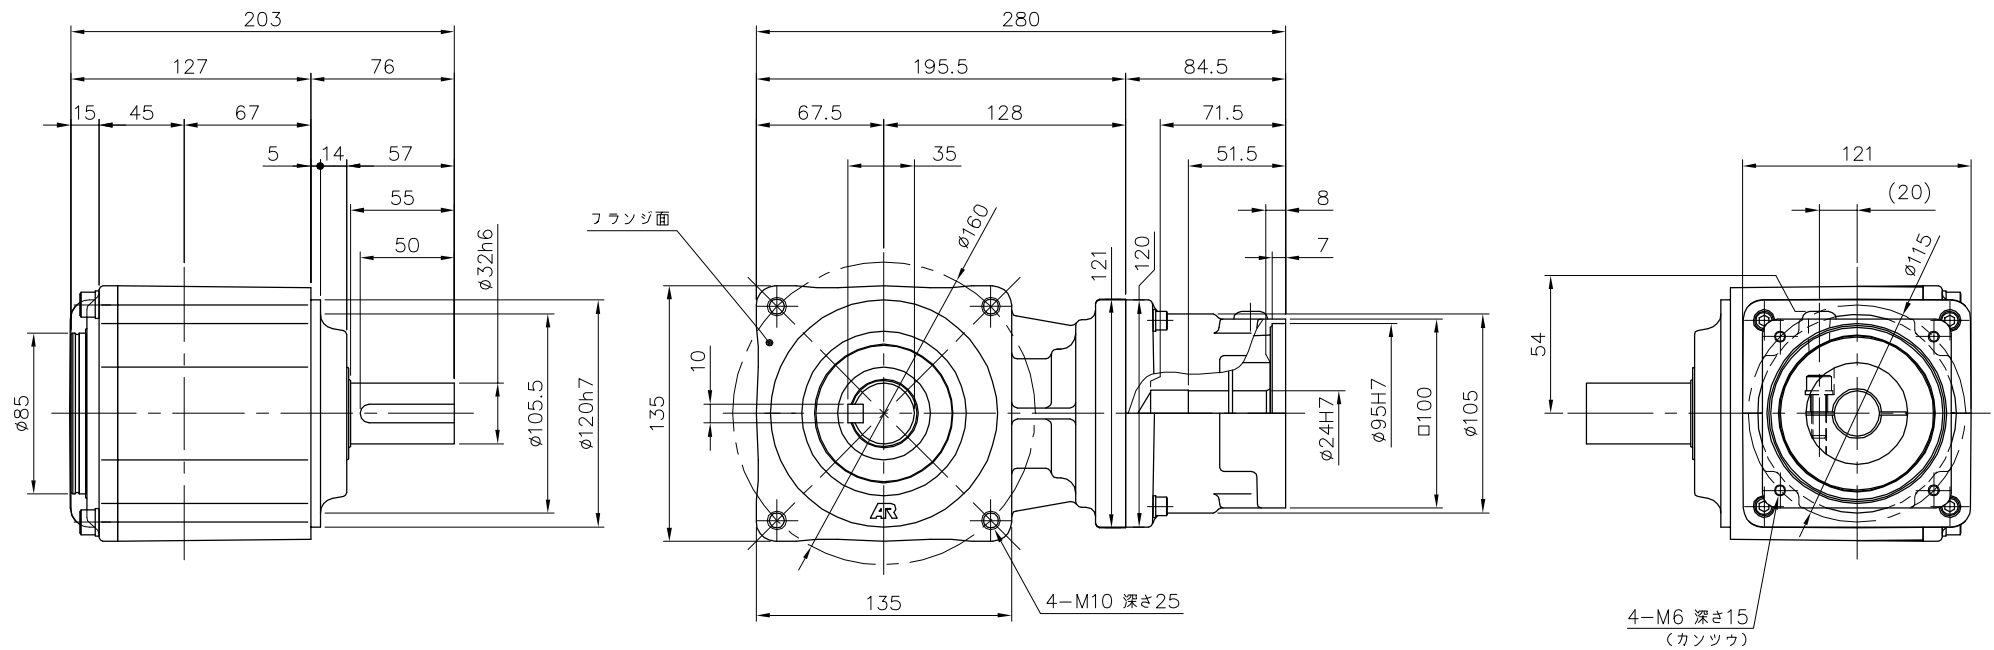

REVISIONS

減速機仕様

名称	GTR AR
枠番	32L
減速比	1/3 1/5
潤滑	グリース
塗色	グレー (マンセル値 9B6/0.5)

注。出力軸キーは JIS B 1301-1976 平行キーに依ります。

TITLE AFCZ32L-3~5 <sup>M</sup> 3000K13						
外形寸法図						
DRAWING NO. AFCZ32L-3000K13						
USER						
NOTICE						
APPROVE	CHECK	DESIGN	SCALE		UNIT	DATE
永坂	田島	鈴木	1:4		mm	2009.03.18
NISSEI CORPORATION						