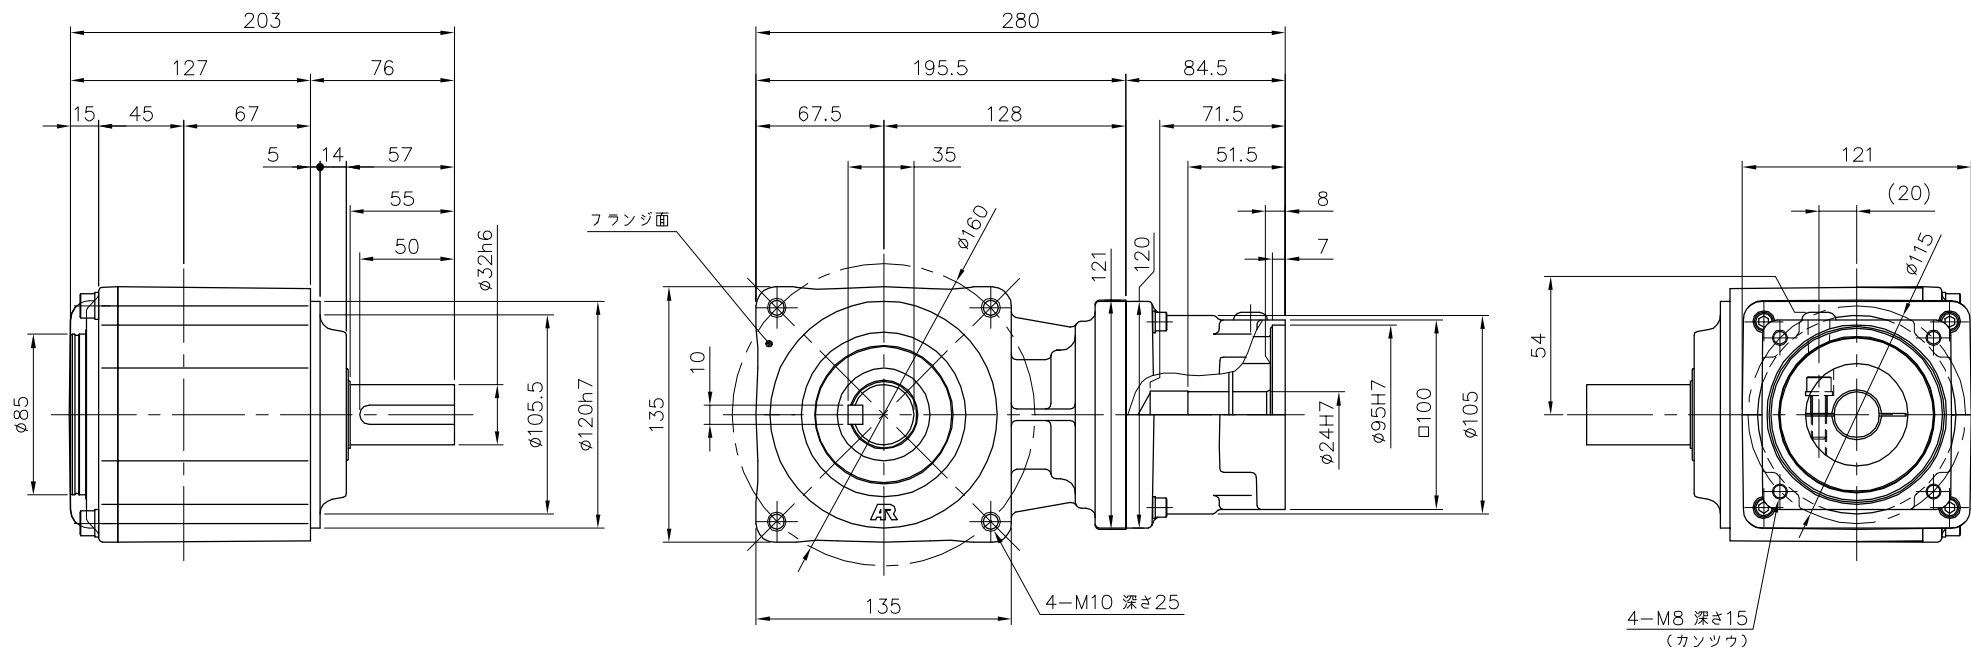

REVISIONS

減速機仕様

名称	GTR AR
枠番	32L
減速比	1/3 1/5
潤滑	グリース
塗色	グレー (マンセル値 9B6/0.5)

注。出力軸キーは JIS B 1301-1976 平行キーに依ります。

TITLE AFCZ32L-3~5 ^M 3000K23						
外形寸法図						
DRAWING NO. AFCZ32L-3000K23						
USER						
NOTICE						
APPROVE	CHECK	DESIGN	SCALE		UNIT	DATE
永坂	田島	鈴木	1:4		mm	2009.03.18
NISSEI CORPORATION						