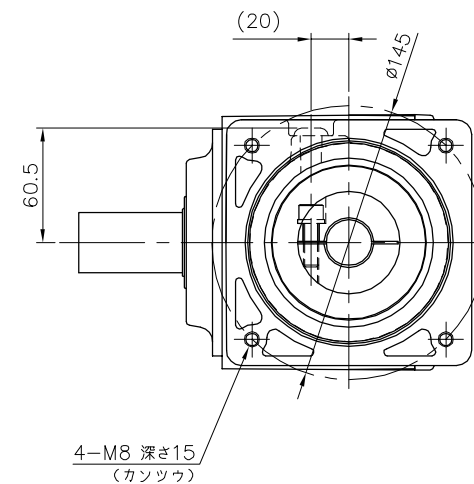

REVISIONS

減速機仕様

名称	GTR AR
枠番	32L
減速比	1/3 1/5
潤滑	グリース
塗色	グレー (マンセル値 9B6/0.5)

注。出力軸キーは JIS B 1301-1976 平行キーに依ります。

TITLE AFCZ32L-3~5 ^M 3000K33						
外形寸法図						
DRAWING NO. AFCZ32L-3000K33						
USER						
NOTICE						
APPROVE	CHECK	DESIGN	SCALE		UNIT	DATE
永坂	田島	鈴木	1:4		mm	2009.03.18
NISSEI CORPORATION						