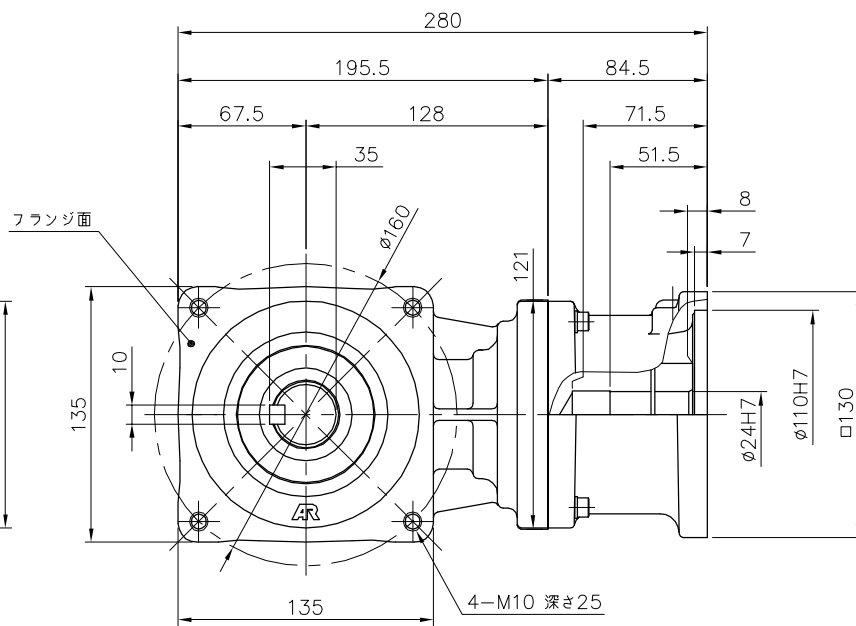

REVISIONS

減速機仕様

名称	GTR AR
枠番	32L
減速比	1/3 1/5
潤滑	グリース
塗色	グレー (マンセル値 9B6/0.5)

注。出力軸キーは JIS B 1301-1976 平行キーに依ります。

TITLE AFCZ32L-3~5 ^M 3000K33						
外形寸法図						
DRAWING NO. AFCZ32L-3000K33						
USER						
NOTICE						
APPROVE	CHECK	DESIGN	SCALE		UNIT	DATE
永坂	田島	鈴木	1:4		mm	2009.03.18
NISSEI CORPORATION						