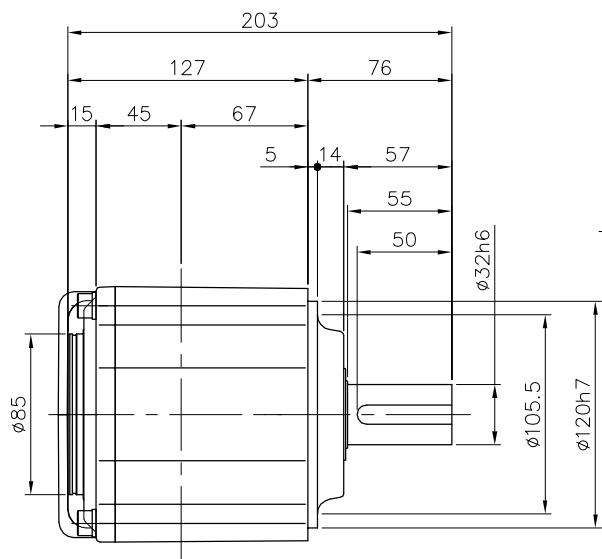

REVISIONS

減速機仕様

名称	GTR AR
枠番	32L
減速比	1/3 1/5
潤滑	グリース
塗色	グレー (マンセル値 9B6/0.5)

注。出力軸キーは JIS B 1301-1976 平行キーに依ります。

TITLE AFCZ32L-3~5 ^M 3000K33						
外形寸法図						
DRAWING NO. AFCZ32L-3000K33						
USER						
NOTICE						
APPROVE	CHECK	DESIGN	SCALE		UNIT	DATE
永坂	田島	鈴木	1:4		mm	2009.03.18
NISSEI CORPORATION						