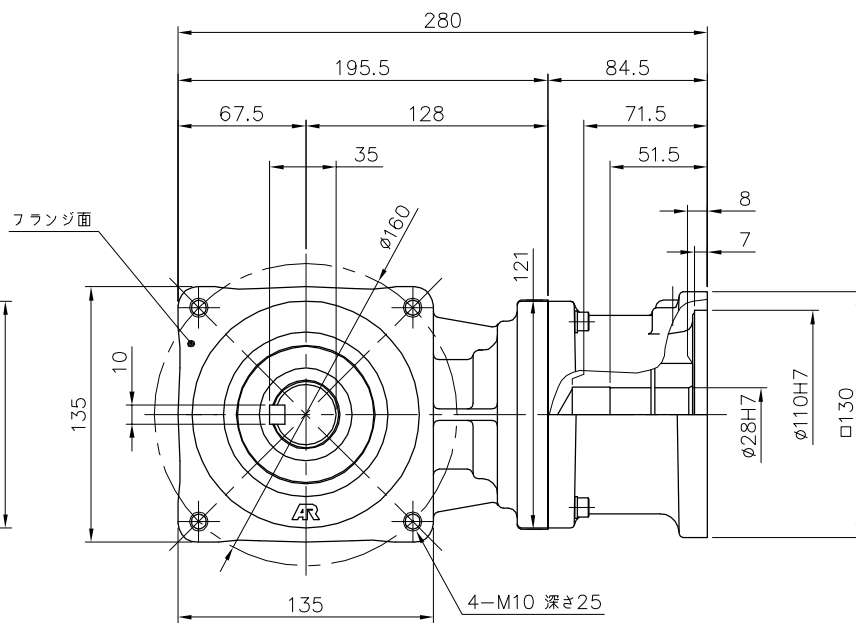

REVISIONS

減速機仕様

名称	GTR AR
枠番	32L
減速比	1/3 1/5
潤滑	グリース
塗色	グレー (マンセル値 9B6/0.5)

注。出力軸キーは JIS B 1301-1976 平行キーに依ります。

TITLE AFCZ32L-3~5 ^M 3000K34						
外形寸法図						
DRAWING NO. AFCZ32L-3000K34						
USER						
NOTICE						
APPROVE	CHECK	DESIGN	SCALE		UNIT	DATE
永坂	田島	鈴木	1:4		mm	2009.03.18
NISSEI CORPORATION						