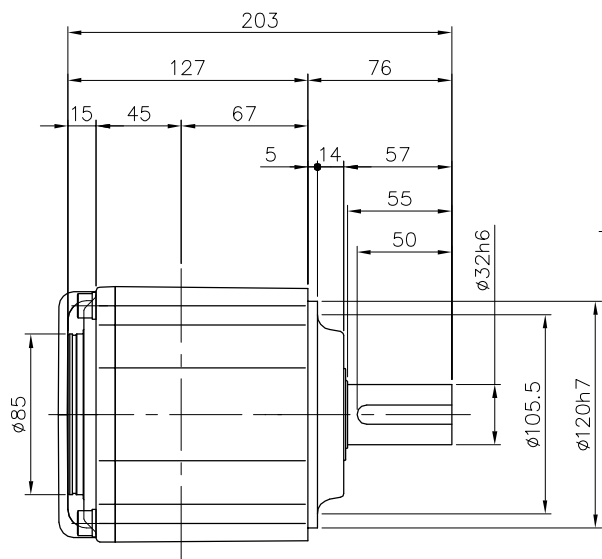

REVISIONS

減速機仕様

名称	GTR AR
枠番	32L
減速比	1/3 1/5
潤滑	グリース
塗色	グレー (マンセル値 9B6/0.5)

注。出力軸キーは JIS B 1301-1976 平行キーに依ります。

TITLE AFCZ32L-3~5 ^M 3000K34						
外形寸法図						
DRAWING NO. AFCZ32L-3000K34						
USER						
NOTICE						
APPROVE	CHECK	DESIGN	SCALE		UNIT	DATE
永坂	田島	鈴木	1:4		mm	2009.03.18
NISSEI CORPORATION						