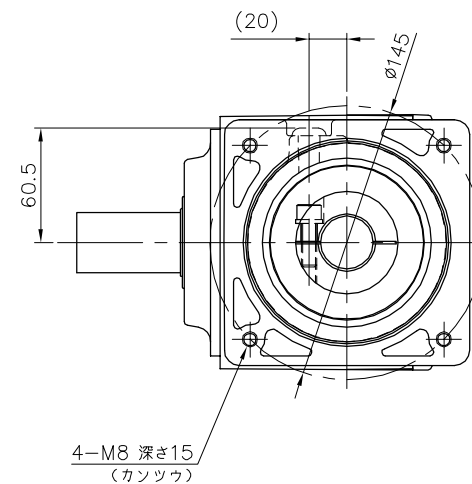

REVISIONS

減速機仕様

名称	GTR AR
枠番	32L
減速比	1/3 1/5
潤滑	グリース
塗色	グレー (マンセル値 9B6/0.5)

注。出力軸キーは JIS B 1301-1976 平行キーに依ります。

TITLE AFCZ32L-3~5 ^M 3000K34						
外形寸法図						
DRAWING NO. AFCZ32L-3000K34						
USER						
NOTICE						
APPROVE	CHECK	DESIGN	SCALE		UNIT	DATE
永坂	田島	鈴木	1:4		mm	2009.03.18
NISSEI CORPORATION						