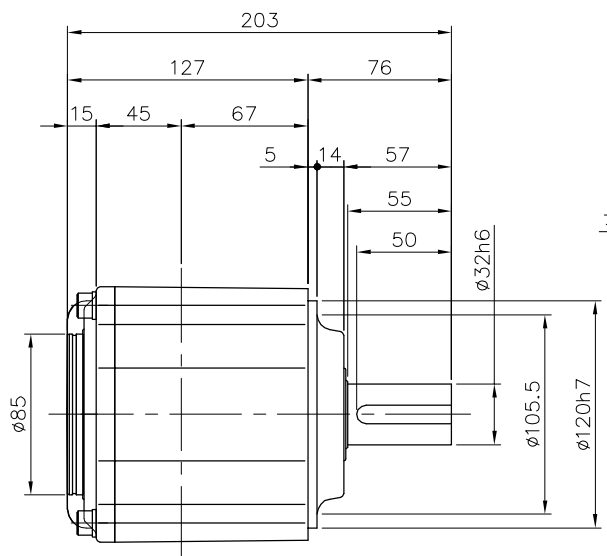

REVISIONS

減速機仕様

名称	GTR AR
枠番	32L
減速比	1/3 1/5
潤滑	グリース
塗色	グレー (マンセル値 9B6/0.5)

注。出力軸キーは JIS B 1301-1976 平行キーに依ります。

TITLE AFCZ32L-3~5 ^M 3000K52						
外形寸法図						
DRAWING NO. AFCZ32L-3000K52						
USER						
NOTICE						
APPROVE	CHECK	DESIGN	SCALE	UNIT	DATE	
永坂	田島	鈴木	1:4	mm	2009.03.18	
NISSEI CORPORATION						