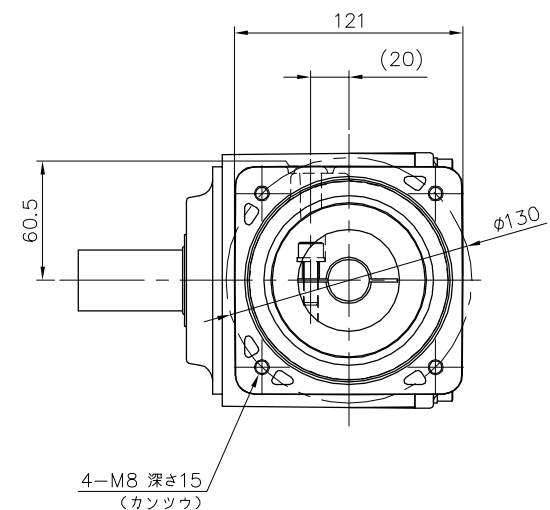

REVISIONS

減速機仕様

名称	GTR AR
枠番	32L
減速比	1/3 1/5
潤滑	グリース
塗色	グレー (マンセル値 9B6/0.5)

注。出力軸キーは JIS B 1301-1976 平行キーに依ります。

TITLE AFCZ32L-3~5 ^M 3000K52						
外形寸法図						
DRAWING NO. AFCZ32L-3000K52						
USER						
NOTICE						
APPROVE	CHECK	DESIGN	SCALE	UNIT	DATE	
永坂	田島	鈴木	1:4	mm	2009.03.18	
NISSEI CORPORATION						