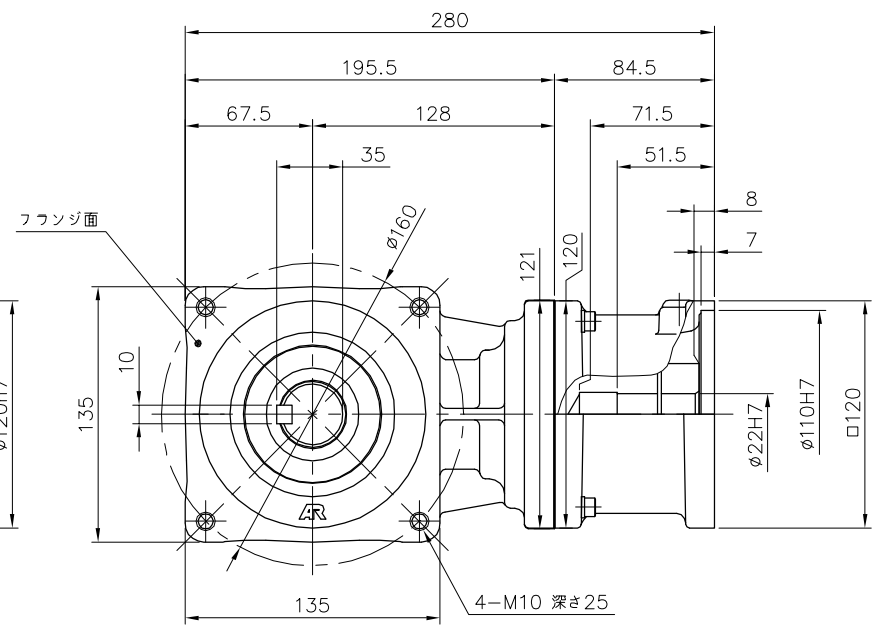

REVISIONS

減速機仕様

名称	GTR AR
枠番	32L
減速比	1/3 1/5
潤滑	グリース
塗色	グレー (マンセル値 9B6/0.5)

注。出力軸キーは JIS B 1301-1976 平行キーに依ります。

TITLE AFCZ32L-3~5 ^M 3000K52						
外形寸法図						
DRAWING NO. AFCZ32L-3000K52						
USER						
NOTICE						
APPROVE	CHECK	DESIGN	SCALE	UNIT	DATE	
永坂	田島	鈴木	1:4	mm	2009.03.18	
NISSEI CORPORATION						