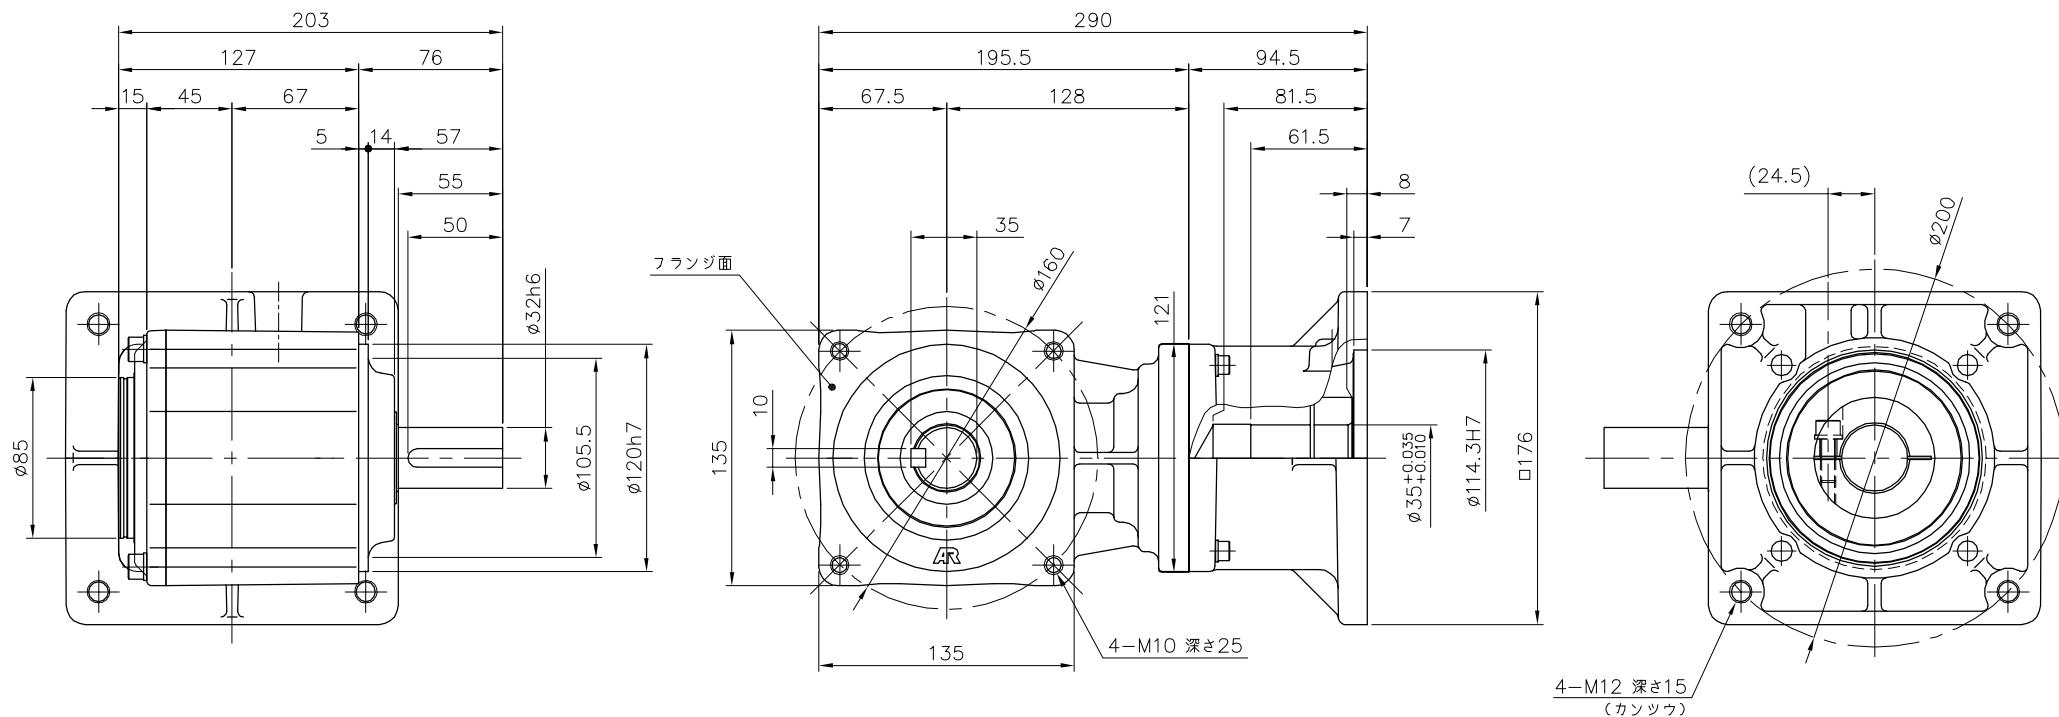

REVISIONS

減速機仕様

名称	GTR AR
枠番	32L
減速比	1/3 1/5
潤滑	グリース
塗色	グレー (マンセル値 9B6/0.5)

注。出力軸キーは JIS B 1301-1976 平行キーに依ります。

TITLE							AFCZ32L-3~5 <sup>M</sup> 3000K75		
							外形寸法図		
DRAWING NO.							AFCZ32L-3000K75		
USER									
NOTICE									
APPROVE	CHECK	DESIGN	SCALE		UNIT	DATE			
永坂	田島	鈴木	1:4		mm	2009.03.18			
							NISSEI CORPORATION		