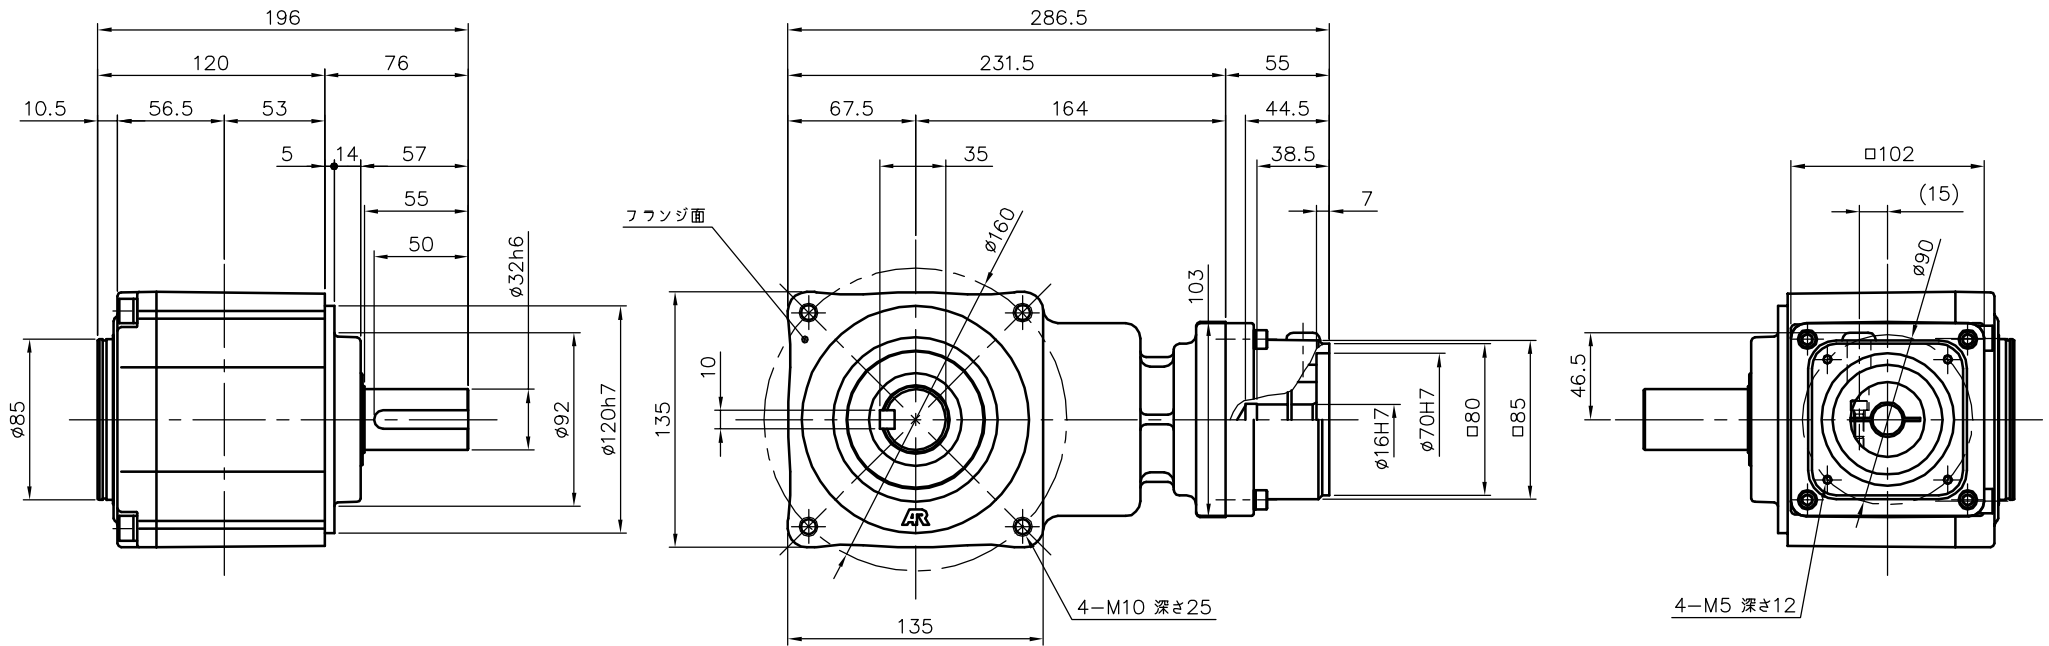

REVISIONS

減速機仕様

名称	GTR AR
枠番	32L
減速比	1/40 1/50 1/60
潤滑	グリース
塗色	グレー (マンセル値 9B6/0.5)

注。出力軸キーは JIS B 1301-1976 平行キーに依ります。

TITLE AFCZ32L-40~60 M 750S4 外形寸法図					
DRAWING NO. AFCZ32L-750S4					
USER					
NOTICE					
APPROVE	CHECK	DESIGN	SCALE	UNIT	DATE
永坂	椎名	吉田	1:4	mm	2007.11.14
NISSEI CORPORATION					