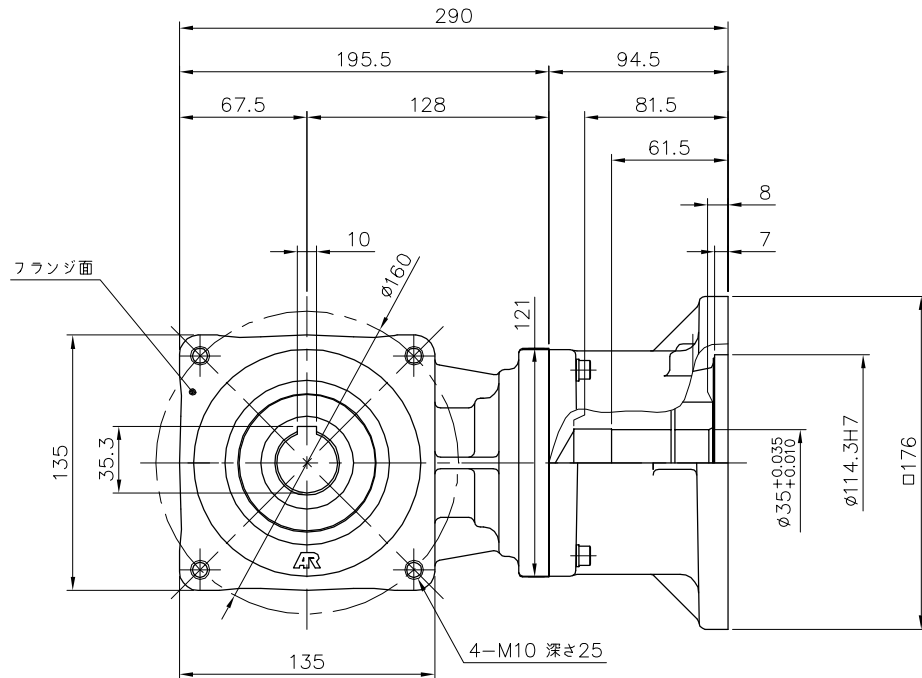

REVISIONS

減速機仕様

名称	GTR AR
枠番	32
減速比	1/7.5 1/10
潤滑	グリース
塗色	グレー (マンセル値 9B6/0.5)

注。出力軸キーは JIS B 1301-1976 平行キーに依ります。

TITLE AFCZ32S-7.5~10 ^M 2000K75					
外形寸法図					
DRAWING NO. AFCZ32S-2000K75					
USER					
NOTICE					
APPROVE	CHECK	DESIGN	SCALE	UNIT	DATE
永坂	田島	鈴木	1:4	mm	2009.03.18
NISSEI CORPORATION					