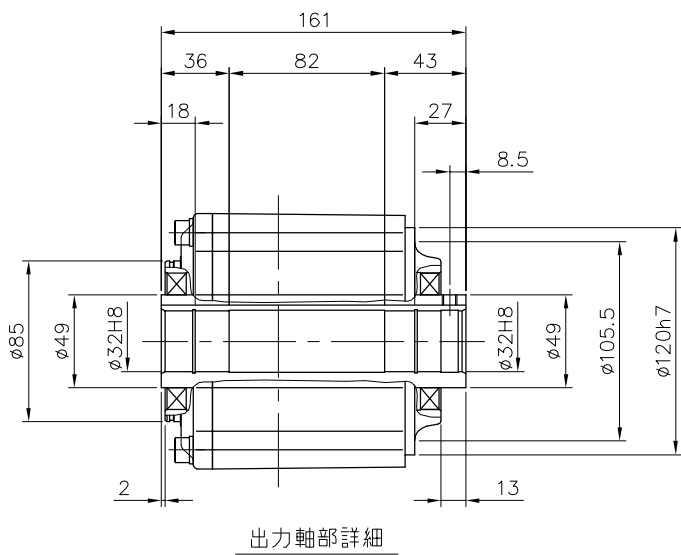

REVISIONS

減速機仕様

名称	GTR AR
枠番	32
減速比	1/7.5 1/10
潤滑	グリース
塗色	グレー (マンセル値 9B6/0.5)

注。出力軸キーは JIS B 1301-1976 平行キーに依ります。

TITLE AFCZ32S-7.5~10 ^M 2000K75					
外形寸法図					
DRAWING NO. AFCZ32S-2000K75					
USER					
NOTICE					
APPROVE	CHECK	DESIGN	SCALE	UNIT	DATE
永坂	田島	鈴木	1:4	mm	2009.03.18
NISSEI CORPORATION					