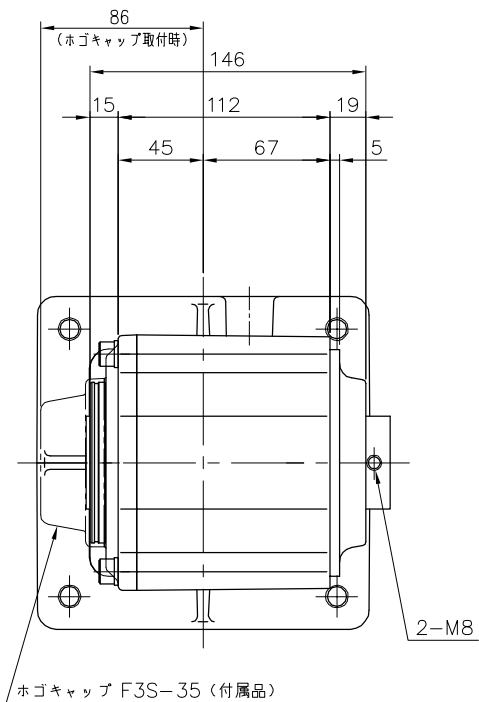

REVISIONS

減速機仕様

名称	GTR AR
枠番	32
減速比	1/7.5 1/10
潤滑	グリース
塗色	グレー (マンセル値 9B6/0.5)

注。出力軸キーは JIS B 1301-1976 平行キーに依ります。

TITLE AFCZ32S-7.5~10 ^M 2000K75					
外形寸法図					
DRAWING NO. AFCZ32S-2000K75					
USER					
NOTICE					
APPROVE	CHECK	DESIGN	SCALE	UNIT	DATE
永坂	田島	鈴木	1:4	mm	2009.03.18
NISSEI CORPORATION					