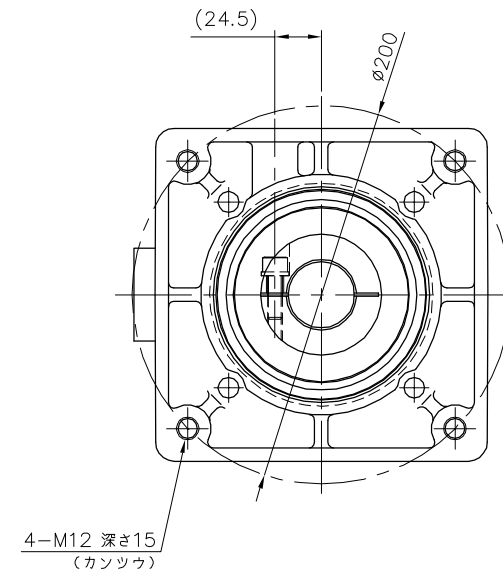

REVISIONS

減速機仕様

名称	GTR AR
枠番	32
減速比	1/7.5 1/10
潤滑	グリース
塗色	グレー (マンセル値 9B6/0.5)

注。出力軸キーは JIS B 1301-1976 平行キーに依ります。

TITLE AFCZ32S-7.5~10 ^M 2000K75					
外形寸法図					
DRAWING NO. AFCZ32S-2000K75					
USER					
NOTICE					
APPROVE	CHECK	DESIGN	SCALE	UNIT	DATE
永坂	田島	鈴木	1:4	mm	2009.03.18
NISSEI CORPORATION					