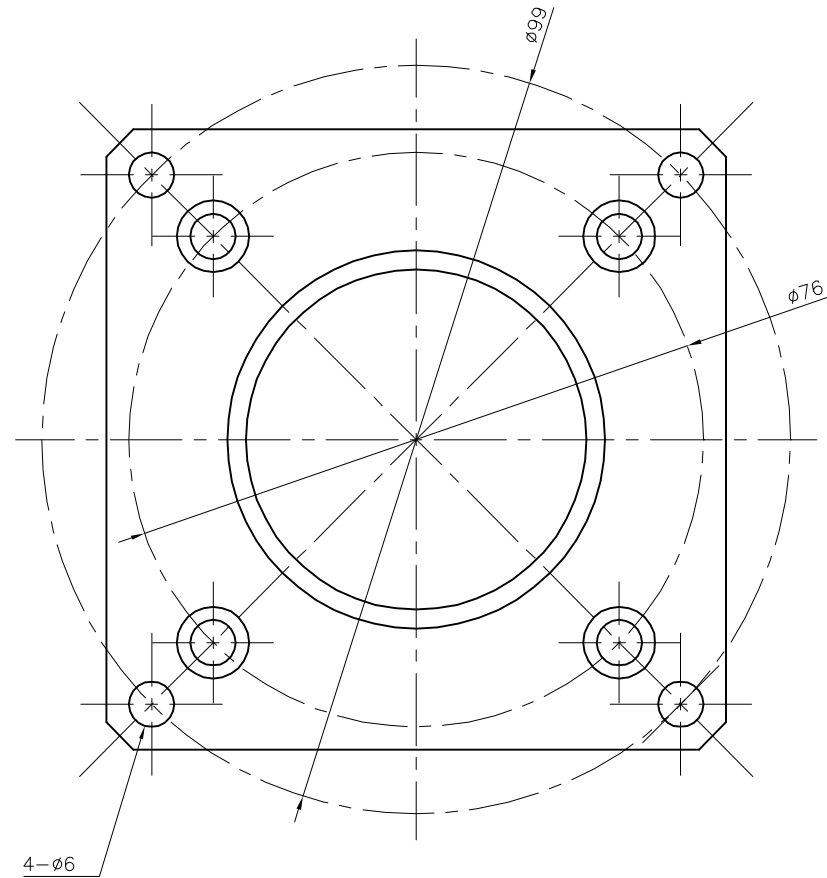

REVISIONS

- 注。GTR-ARシリーズAGC・AFCタイプの12枠に取付け可能です。
- 注。本体への取付けは、付属品（六角穴付ボルトM5X12、4ヶ）を使用してください。
- 注。取付ボルトにバネ座金が付いていませんので、取付ボルトが緩む場合にはネジロック等にて緩まない様にして下さい。
- 注。塗装はしてありません。

TITLE		コンパクトフランジ CF-12			
		外形寸法図			
DRAWING NO.		CF-12			
USER					
NOTICE					
APPROVE	CHECK	DESIGN	SCALE	UNIT	DATE
永坂	田島	森松	1:1	mm	2009.06.29
NISSEI CORPORATION					