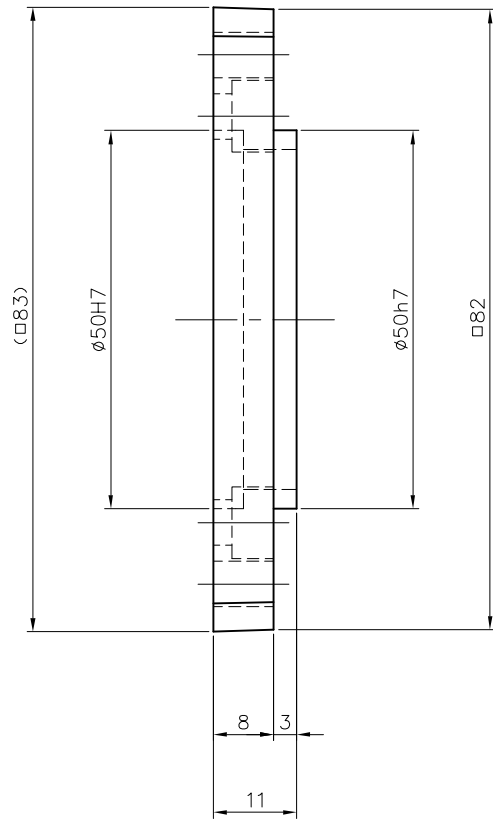

REVISIONS

- 注。GTR-ARシリーズAGC・AFCタイプの12枠に取付け可能です。
- 注。本体への取付けは、付属品（六角穴付ボルトM5X12、4ヶ）を使用してください。
- 注。取付ボルトにバネ座金が付いていませんので、取付ボルトが緩む場合にはネジロック等にて緩まない様にして下さい。
- 注。塗装はしてありません。

TITLE		コンパクトフランジ CF-12			
		外形寸法図			
DRAWING NO.		CF-12			
USER					
NOTICE					
APPROVE	CHECK	DESIGN	SCALE	UNIT	DATE
永坂	田島	森松	1:1	mm	2009.06.29
NISSEI CORPORATION					