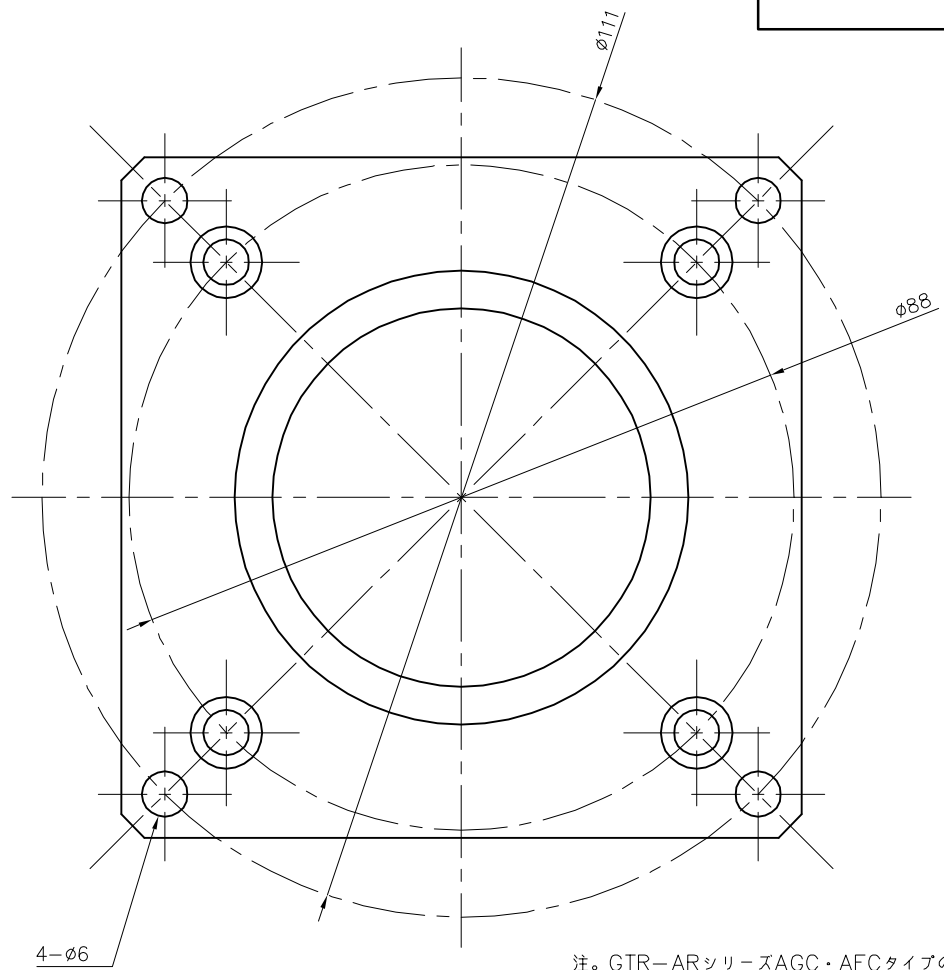

REVISIONS

注。GTR-ARシリーズAGC・AFCタイプの15枠に取付け可能です。
 注。本体への取付けは、付属品（六角穴付ボルトM5X12、4ヶ）を使用してください。
 注。取付ボルトにバネ座金が付いていませんので、取付ボルトが緩む場合にはネジロック等にて緩まない様にして下さい。
 注。塗装はしてありません。

TITLE		コンパクトフランジ CF-15 外形寸法図				
DRAWING NO.		CF-15				
USER						
NOTICE						
APPROVE	CHECK	DESIGN	SCALE		UNIT	DATE
永坂	田島	森松	1:1		mm	2009.06.29
NISSEI CORPORATION						