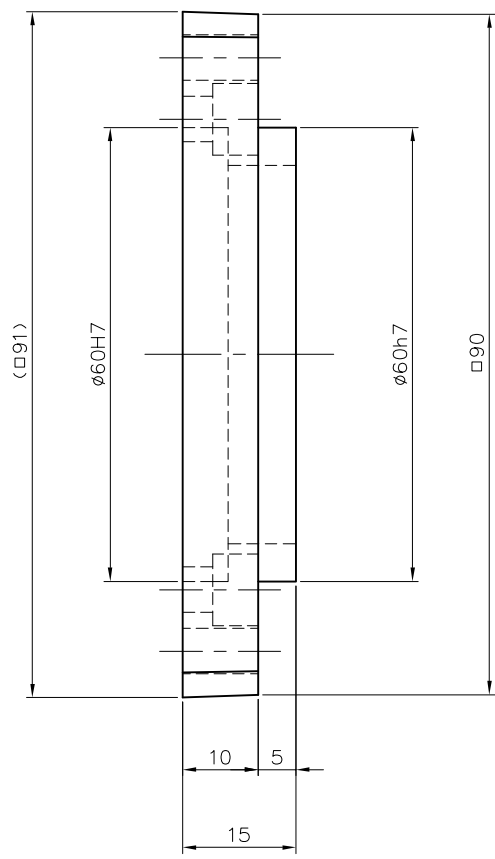

REVISIONS

注。GTR-ARシリーズAGC・AFCタイプの15枠に取付け可能です。
 注。本体への取付けは、付属品（六角穴付ボルトM5X12、4ヶ）を使用してください。
 注。取付ボルトにバネ座金が付いていませんので、取付ボルトが緩む場合にはネジロック等にて緩まない様にして下さい。
 注。塗装はしてありません。

TITLE		コンパクトフランジ CF-15 外形寸法図				
DRAWING NO.		CF-15				
USER						
NOTICE						
APPROVE	CHECK	DESIGN	SCALE		UNIT	DATE
永坂	田島	森松	1:1		mm	2009.06.29
NISSEI CORPORATION						