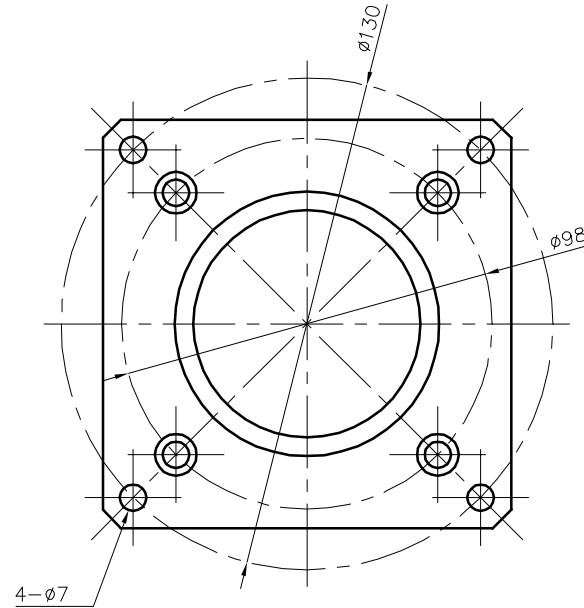

REVISIONS

- 注。GTR-ARシリーズAGC・AFCタイプの18枠に取付け可能です。
- 注。本体への取付けは、付属品（六角穴付ボルトM6X15、4ヶ）を使用してください。
- 注。取付ボルトにバネ座金が付いていませんので、取付ボルトが緩む場合にはネジロック等にて緩まない様にして下さい。
- 注。塗装はしてありません。

TITLE		コンパクトフランジ CF-18 外形寸法図			
DRAWING NO. CF-18					
USER					
NOTICE					
APPROVE	CHECK	DESIGN	SCALE	UNIT	DATE
萩原	社本	北川	1:2	mm	2012.07.19
NISSEI CORPORATION					