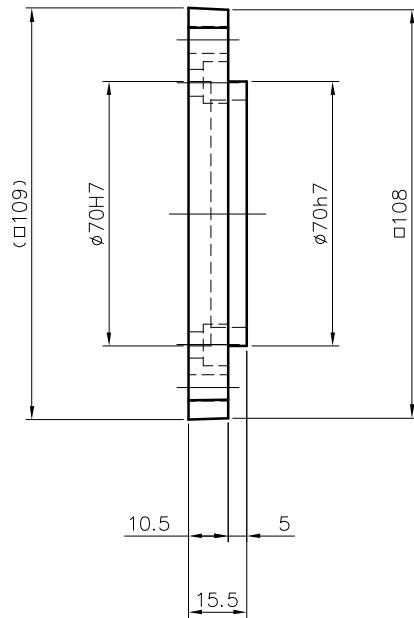

REVISIONS

- 注。GTR-ARシリーズAGC・AFCタイプの18枠に取付け可能です。
- 注。本体への取付けは、付属品（六角穴付ボルトM6X15、4ヶ）を使用してください。
- 注。取付ボルトにバネ座金が付いていませんので、取付ボルトが緩む場合にはネジロック等にて緩まない様にして下さい。
- 注。塗装はしてありません。

TITLE		コンパクトフランジ CF-18 外形寸法図			
DRAWING NO. CF-18					
USER					
NOTICE					
APPROVE	CHECK	DESIGN	SCALE	UNIT	DATE
萩原	社本	北川	1:2	mm	2012.07.19
NISSEI CORPORATION					