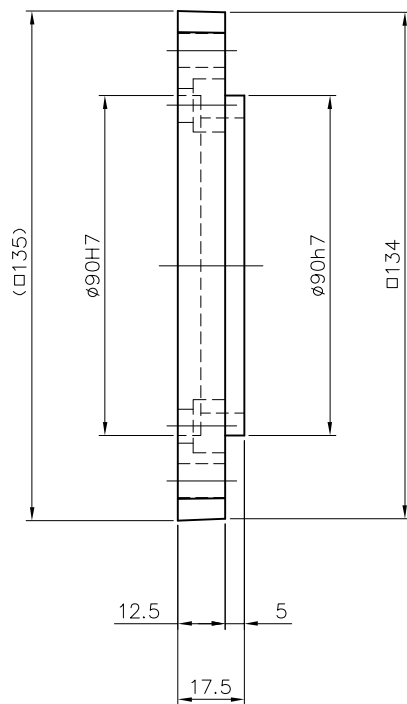

REVISIONS

- 注。GTR-ARシリーズAGC・AFCタイプの22枠に取付け可能です。
- 注。本体への取付けは、付属品（六角穴付ボルトM8X20、4ヶ）を使用してください。
- 注。取付ボルトにバネ座金が付いていませんので、取付ボルトが緩む場合にはネジロック等にて緩まない様にして下さい。
- 注。塗装はしてありません。

TITLE		コンパクトフランジ CF-22 外形寸法図				
DRAWING NO.		CF-22				
USER						
NOTICE						
APPROVE	CHECK	DESIGN	SCALE		UNIT	DATE
永坂	田島	森松	1:2		mm	2009.06.29
NISSEI CORPORATION						