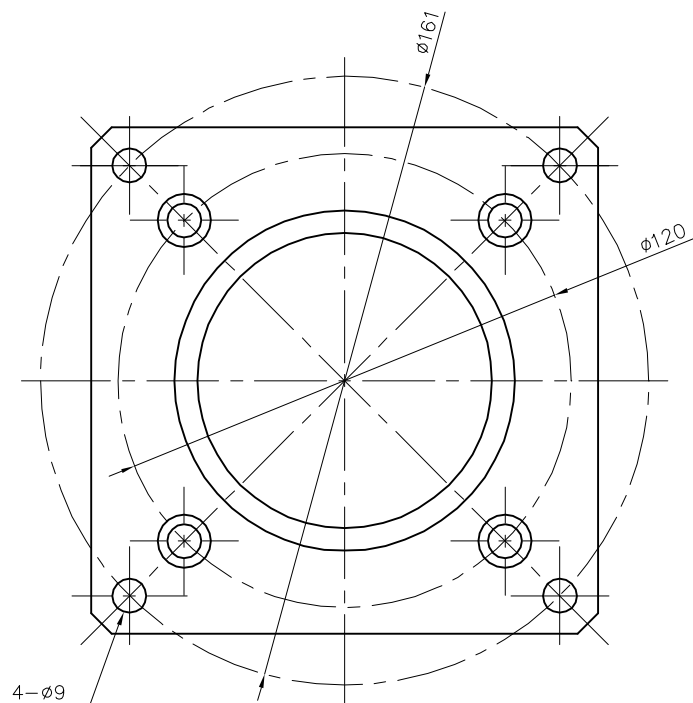

REVISIONS

- 注。GTR-ARシリーズAGC・AFCタイプの22枠に取付け可能です。
- 注。本体への取付けは、付属品（六角穴付ボルトM8X20、4ヶ）を使用してください。
- 注。取付ボルトにバネ座金が付いていませんので、取付ボルトが緩む場合にはネジロック等にて緩まない様にして下さい。
- 注。塗装はしてありません。

TITLE		コンパクトフランジ CF-22 外形寸法図				
DRAWING NO.		CF-22				
USER						
NOTICE						
APPROVE	CHECK	DESIGN	SCALE		UNIT	DATE
永坂	田島	森松	1:2		mm	2009.06.29
NISSEI CORPORATION						