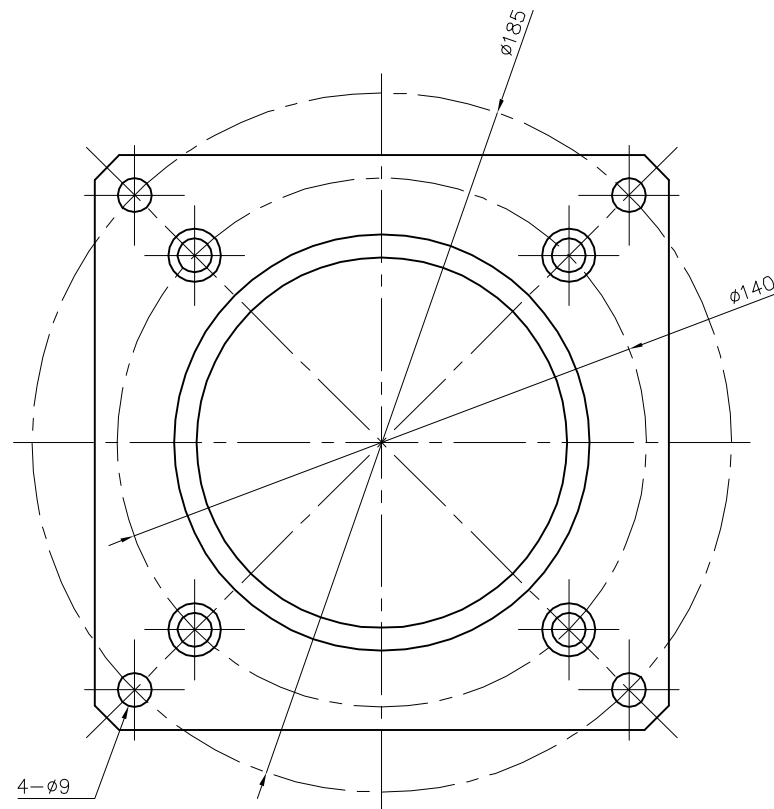

REVISIONS

- 注。GTR-ARシリーズAGC・AFCタイプの28枠に取付け可能です。
- 注。本体への取付けは、付属品（六角穴付ボルトM8X20、4ヶ）を使用してください。
- 注。取付ボルトにバネ座金が付いていませんので、取付ボルトが緩む場合にはネジロック等にて緩まない様にして下さい。
- 注。塗装はしてありません。

TITLE		コンパクトフランジ CF-28 外形寸法図				
DRAWING NO.		CF-28				
USER						
NOTICE						
APPROVE	CHECK	DESIGN	SCALE		UNIT	DATE
永坂	田島	森松	1:2		mm	2009.06.29
NISSEI CORPORATION						