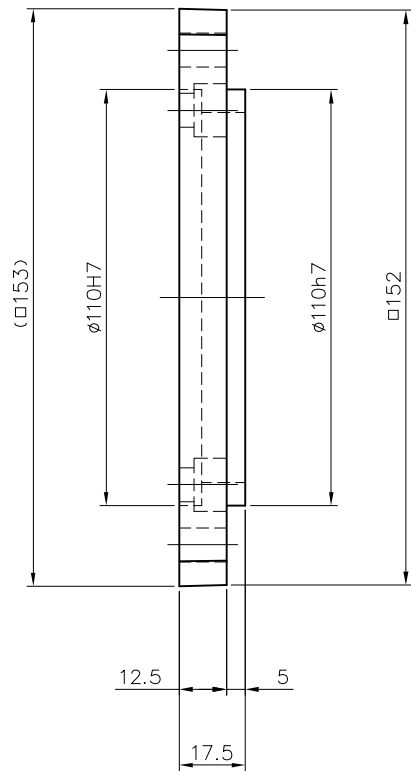

REVISIONS

- 注。GTR-ARシリーズAGC・AFCタイプの28枠に取付け可能です。
- 注。本体への取付けは、付属品（六角穴付ボルトM8X20、4ヶ）を使用してください。
- 注。取付ボルトにバネ座金が付いていませんので、取付ボルトが緩む場合にはネジロック等にて緩まない様にして下さい。
- 注。塗装はしてありません。

TITLE		コンパクトフランジ CF-28 外形寸法図				
DRAWING NO.		CF-28				
USER						
NOTICE						
APPROVE	CHECK	DESIGN	SCALE		UNIT	DATE
永坂	田島	森松	1:2		mm	2009.06.29
NISSEI CORPORATION						