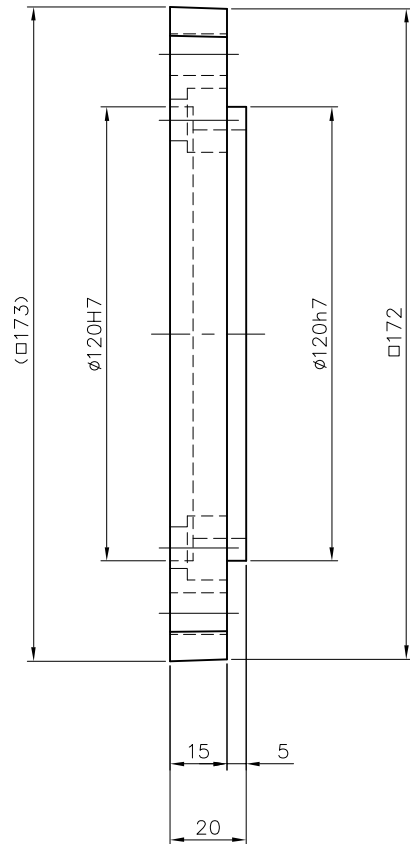

REVISIONS

注。GTR-ARシリーズAGC・AFCタイプの32枠に取付け可能です。  
 注。本体への取付けは、付属品（六角穴付ボルトM10X25、4ヶ）を使用してください。  
 注。取付ボルトにバネ座金が付いていませんので、取付ボルトが緩む場合にはネジロック等にて緩まない様にして下さい。  
 注。塗装はしてありません。

TITLE		コンパクトフランジ CF-32 外形寸法図				
DRAWING NO.		CF-32				
USER						
NOTICE						
APPROVE	CHECK	DESIGN	SCALE		UNIT	DATE
永坂	田島	森松	1:2		mm	2009.06.29
NISSEI CORPORATION						