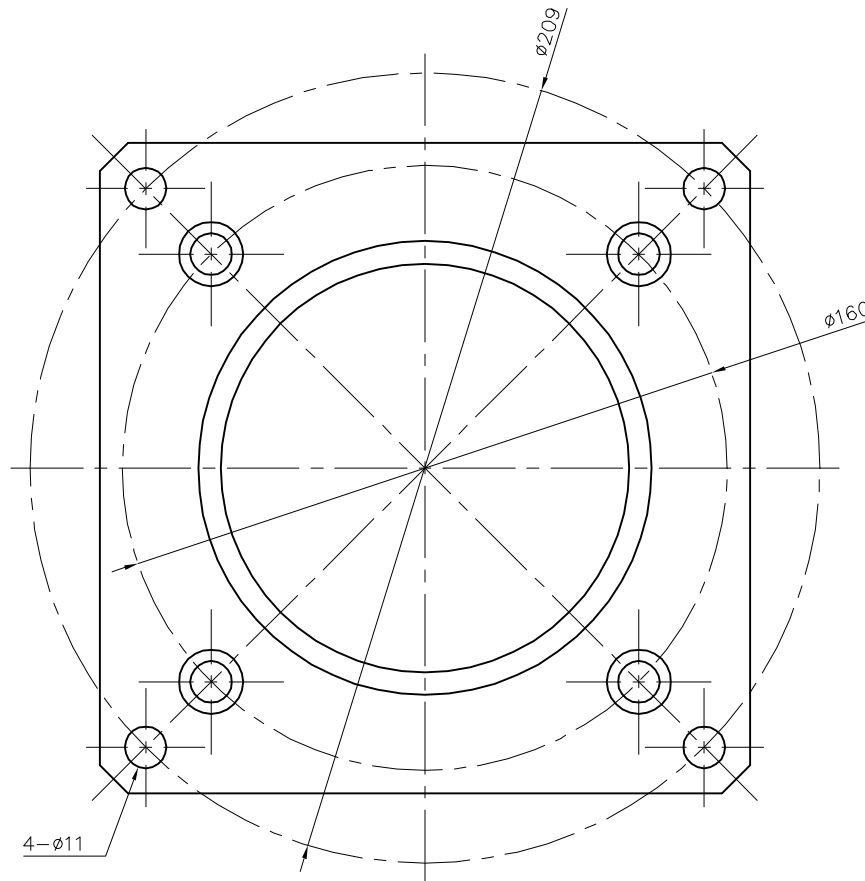

REVISIONS

注。GTR-ARシリーズAGC・AFCタイプの32枠に取付け可能です。  
 注。本体への取付けは、付属品（六角穴付ボルトM10X25、4ヶ）を使用してください。  
 注。取付ボルトにバネ座金が付いていませんので、取付ボルトが緩む場合にはネジロック等にて緩まない様にして下さい。  
 注。塗装はしてありません。

TITLE		コンパクトフランジ CF-32 外形寸法図				
DRAWING NO.		CF-32				
USER						
NOTICE						
APPROVE	CHECK	DESIGN	SCALE		UNIT	DATE
永坂	田島	森松	1:2		mm	2009.06.29
NISSEI CORPORATION						