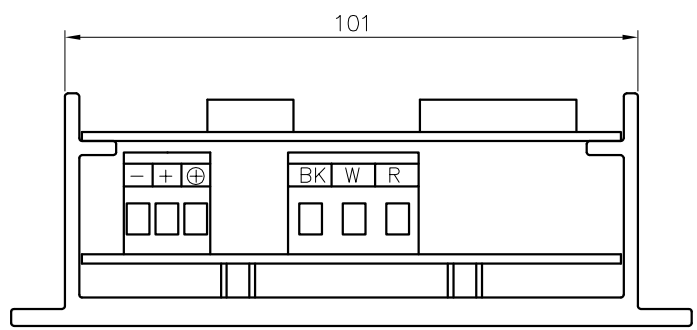

REVISIONS

GTR AR バッテリー電源タイプドライバ

容量	電圧	ドライバ型式
100W	DC48V±10%	V-CDS 100L4
200W	DC48V±10%	V-CDS 200L4
400W	DC48V±10%	V-CDS 400L4

注. ドライバフレーム塗色はグレーです。

TITLE ブラシレスギアモータ バッテリー電源タイプ 外形寸法 図 48Vドライバ						
DRAWING NO. CDタイプ ドライバ(48V)						
USER						
NOTICE						
APPROVE	CHECK	DESIGN	SCALE		UNIT	DATE
永坂	橋本	森松	Free		mm	2010.07.15
NISSEI CORPORATION						