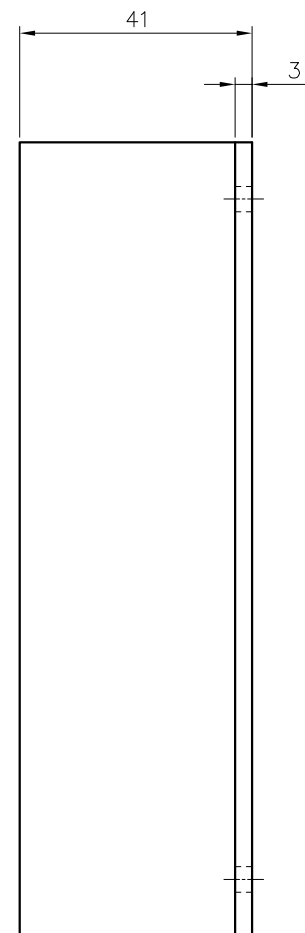

REVISIONS

GTR AR バッテリー電源タイプドライバ

容量	電圧	ドライバ型式
100W	DC48V±10%	V-CDS 100L4
200W	DC48V±10%	V-CDS 200L4
400W	DC48V±10%	V-CDS 400L4

注. ドライバフレーム塗色はグレーです。

TITLE ブラシレスギアモータ バッテリー電源タイプ 外形寸法 図 48Vドライバ						
DRAWING NO. CDタイプ ドライバ(48V)						
USER						
NOTICE						
APPROVE	CHECK	DESIGN	SCALE		UNIT	DATE
永坂	橋本	森松	Free		mm	2010.07.15
NISSEI CORPORATION						