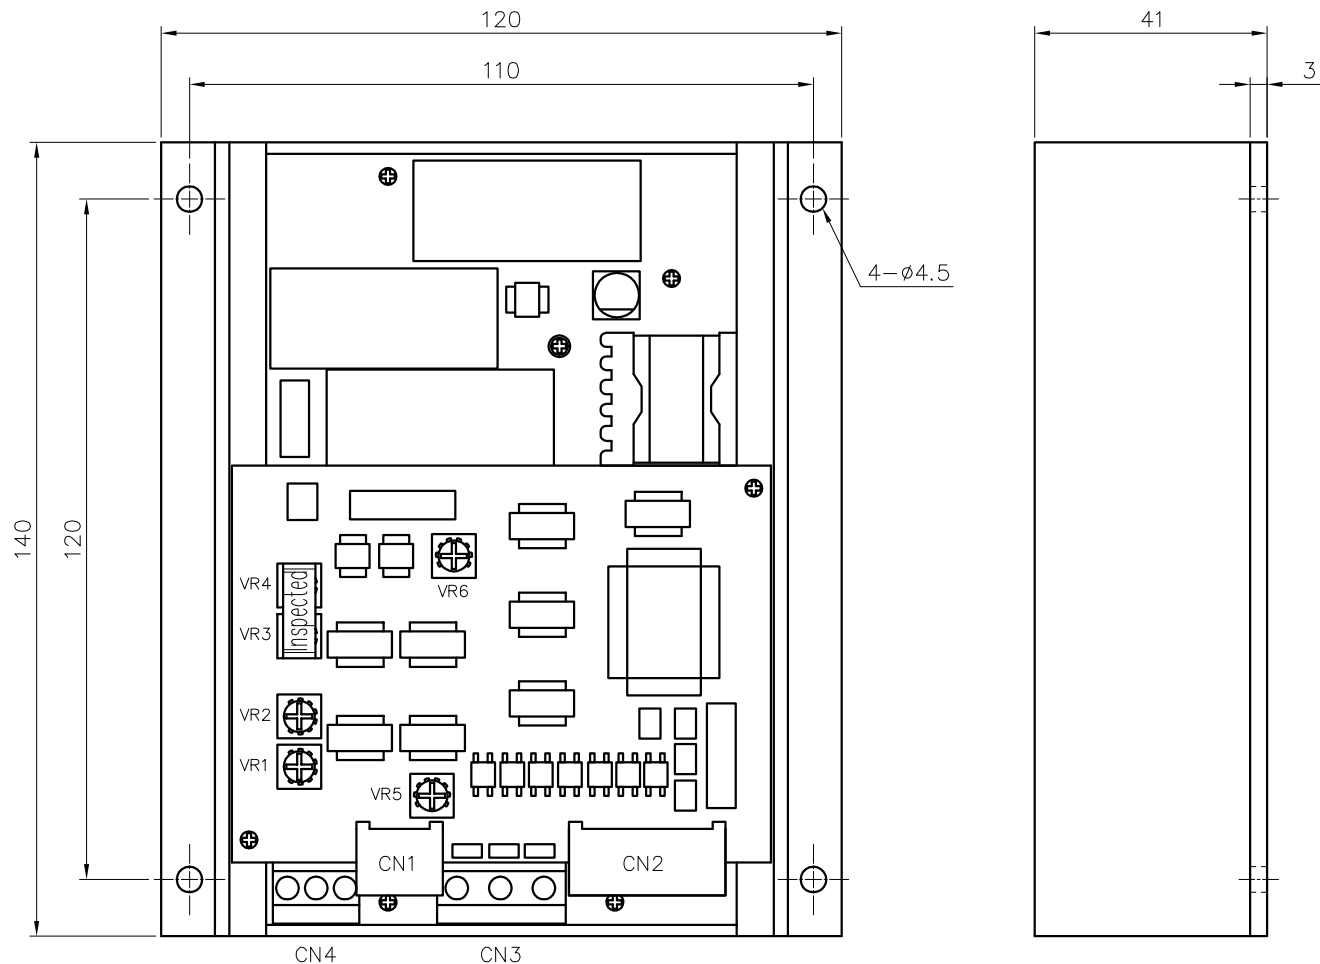

REVISIONS

GTR AR バッテリー電源タイプドライバ

容量	電圧	ドライバ型式
100W	DC48V±10%	V-CDS 100L4
200W	DC48V±10%	V-CDS 200L4
400W	DC48V±10%	V-CDS 400L4

注. ドライバフレーム塗色はグレーです。

TITLE ブラシレスギアモータ バッテリー電源タイプ 外形寸法 図 48Vドライバ						
DRAWING NO. CDタイプ ドライバ(48V)						
USER						
NOTICE						
APPROVE	CHECK	DESIGN	SCALE		UNIT	DATE
永坂	橋本	森松	Free		mm	2010.07.15
NISSEI CORPORATION						